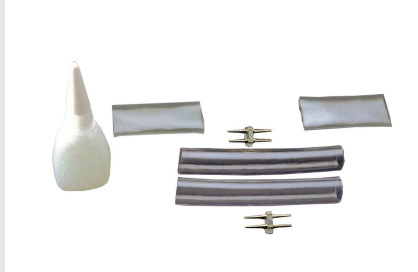

Reparaturset für Lichtschlauch, 2 Verbindungsstücke, 4 Schrumpfschläuche, 1 Kleber

Artikel-Nr. 58178

www.sh-licht.de

Art des Zubehörs: sonstige

Reparaturset für Lichtschlauch Reparaturset für Lichtschlauch, mit 2 Verbindungsstücken spitz/spitz, 4x Schrumpfschlauch (klar), 2xVerbindungskupplung und Kleber