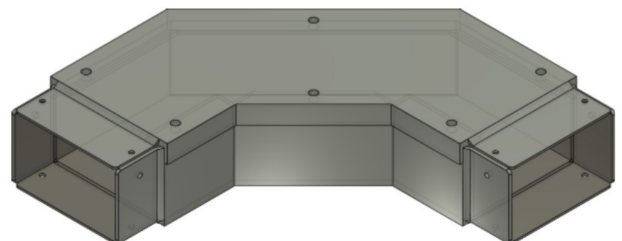

Maßzeichnungen Instafix® BKI Installationskanal

Artikelnummer: IFFW080050w

Instafix® BKI Flachwinkel 90° 100 x 80 x 50 mm, reinweiß
GTIN 4251636715387

Maßzeichnungen:

Einfach. Sicher. Für alle.

Wichmann Brandschutzsysteme GmbH & Co. KG • Siemensstraße 7 • 57439 Attendorn