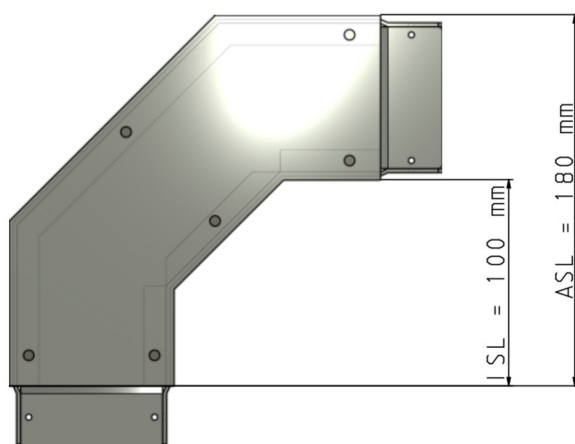

Maßzeichnungen Instafix® BKI Installationskanal

Artikelnummer: IFFW080050w

Instafix® BKI Flachwinkel 90° 100 x 80 x 50 mm, reinweiß
GTIN 4251636715387

Maßzeichnungen:

Einfach. Sicher. Für alle.

Wichmann Brandschutzsysteme GmbH & Co. KG • Siemensstraße 7 • 57439 Attendorn