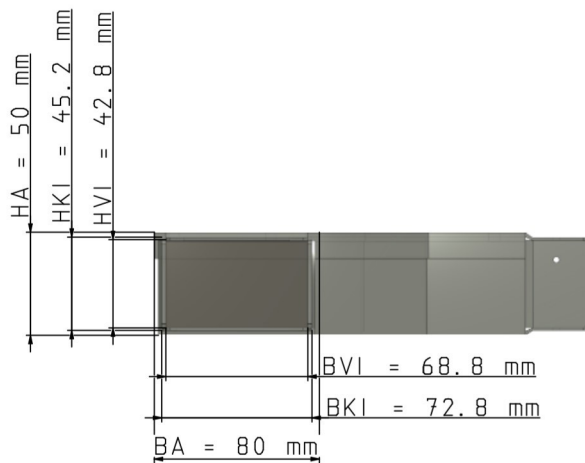

Maßzeichnungen Instafix® BKI Installationskanal

Artikelnummer: IFFW080050w

Instafix® BKI Flachwinkel 90° 100 x 80 x 50 mm, reinweiß
GTIN 4251636715387

Maßzeichnungen:

Einfach. Sicher. Für alle.

Wichmann Brandschutzsysteme GmbH & Co. KG • Siemensstraße 7 • 57439 Attendorn