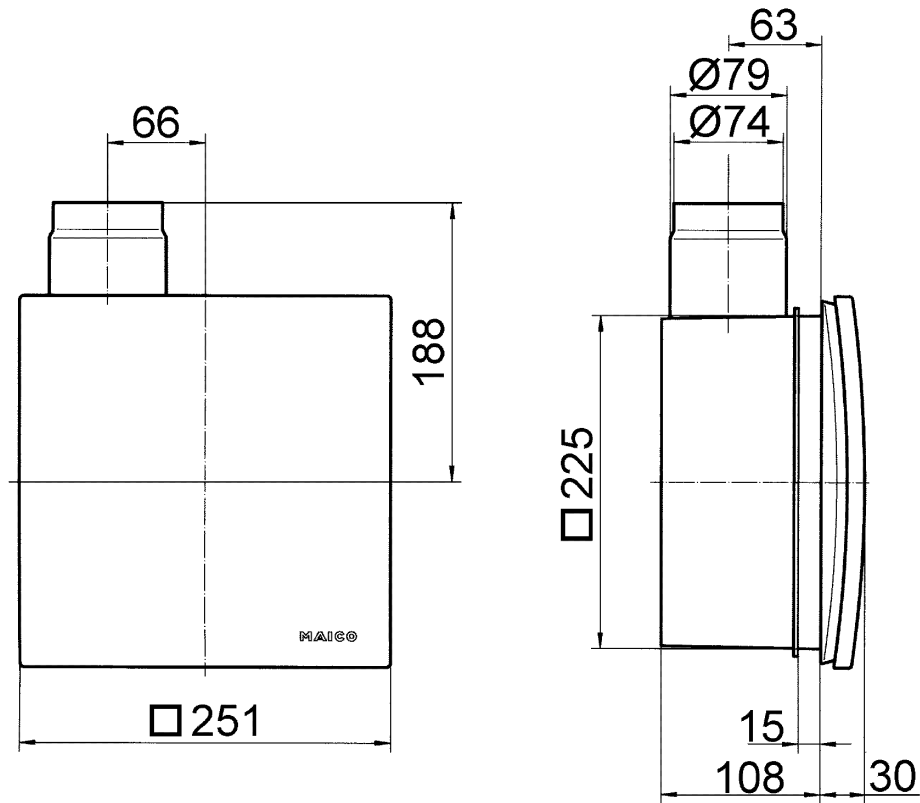

Centro-M

Kurzinformation

Manuelles Abluftelement für Zentralentlüftungssysteme, 30 m³/h bis 65 m³/h

Einsatzbeispiele

Bad, Küche, Mehrfamilienhaus, Aufenthaltsraum, Esszimmer

Artikelnummer 0084.0182

Technische Daten

Ausführung	manuell
Fördervolumen	30 m³/h / 65 m³/h
Mindestfördervolumen	30 m³/h
Luftrichtung	Entlüftung
Einbauort	Wand / Decke
Einbauart	Unterputz
Systemart	zentral
Material	Kunststoff
Farbe	verkehrsweiß, ähnlich RAL 9016
Gewicht	0,8 kg
Filterklasse	G2
Breite	251 mm
Höhe	313,5 mm
Tiefe	138 mm
Schalldruckpegel	26 dB(A) / 33 dB(A) (Angabe gemäß DIN 18017-3 bei einer äquivalenten Absorptionsfläche $A_L = 10 \text{ m}^2$)
Verpackungseinheit	1 Stück
Sortiment	B
GTIN (EAN)	4012799841821

Centro-M

Maßzeichnung [mm]

Abluftelement Centro-M / Centro-E / Centro-H mit Unterputzgehäuse ER-UP/G oder ER-UPD