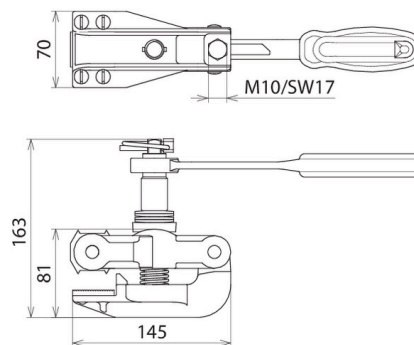

SAK PFE ARA AB29 (792 456)

- Schienen-Erdungsklemme
- Mit abnehmbarer Ratsche
- Für die profilfreie Erdung von Schienenprofilen S49, S54, S64 und UIC60

Abbildung unverbindlich

Abbildung unverbindlich

Typ	SAK PFE ARA AB29
Art.-Nr.	792 456
Verdrehungsschutz	PK2 (Ø10,5 mm)
Seilmaterial	Al
Für Seilquerschnitt	70 mm ²
Max. Kurzschlussstrom I _k 0,06 s	32,0 kA
DB Zeichnungs-Nr.	3 Ebgw 01.83-1
Werkstoff Druckstück	Stahl gehärtet
Werkstoff Klemmkörper	TG/tZn
Werkstoff Spindel	NIRO
Gewicht	2,94 kg
Zolltarifnummer (Komb. Nomenklatur EU)	85359000
GTIN (EAN)	4013364446625
VPE	1 Stk.