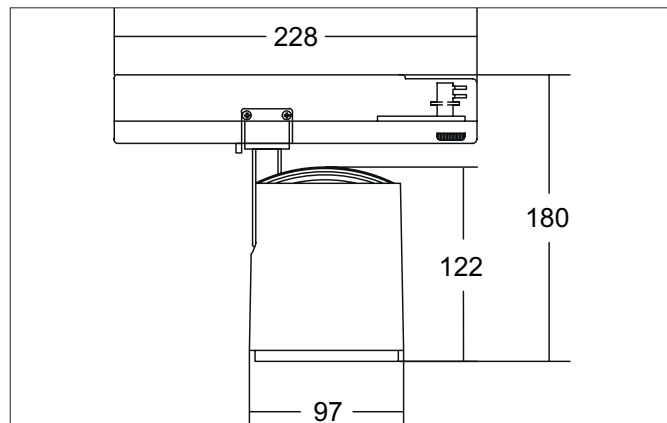

RETAIL ONE LED-Schienenstrahler, schaltbar

Artikel-Nr. 88182175

Licht.
Für Generationen.

Ausschreibungstext

Runder LED-Schienenstrahler, schaltbar, Deckenausschnitt Einbautiefe mm, Außendurchmesser 97 mm, Gewicht 0,872 kg, mit rotations-symmetrisch tief-breit-strahlender Lichtstärkeverteilung., Bemessungslichtstrom 3.935 lm, Bemessungsleistung 1 x 31,2 W, Lichtfarbe neutralweiß, ähnlichste Farbtemperatur (CCT) 3.500 K, allgemeiner Farbwiedergabeindex CRI > 90, Lebensdauer L80/B50 bei 25 °C: 50.000 h, Gehäusewerkstoff: Aluminium, Farbe: strukturweiß, zulässige Umgebungstemperatur (ta): -20 °C - +25 °C, Schutzklasse (EN 61140): I, Schutzart (DIN EN 60529): IP20.Mit elektronischem Betriebsgerät, schaltbar.

Artikeldaten	
Artikel-Nr.	88182175
GTIN	4251433977179
Serienname	RETAIL ONE
Kurzbeschreibung	LED-Schienenstrahler, schaltbar
Material	Aluminium
Farbe	weiß
Ausführung der Oberfläche	struktur
Form	rund
Außendurchmesser	97 mm
Nettogewicht	0,872 kg

Logistische Daten	
Bruttogewicht	1,012 kg
Länge Verpackung	290 mm
Breite Verpackung	110 mm
Höhe Verpackung	165 mm
Entsorgung am Ende der Lebensdauer	Das Produkt darf nicht mit dem Hausmüll entsorgt werden. Sie sind verpflichtet, solche Elektro-Altgeräte separat zu entsorgen. Informieren Sie sich bitte bei Ihrer Kommune über die Möglichkeiten der geregelten Entsorgung. Mit der getrennten Entsorgung führen Sie die Altgeräte dem Recycling oder anderen Formen der Wiederverwertung zu. Sie helfen damit zu vermeiden, dass u. U. belastende Stoffe in die Umwelt gelangen.