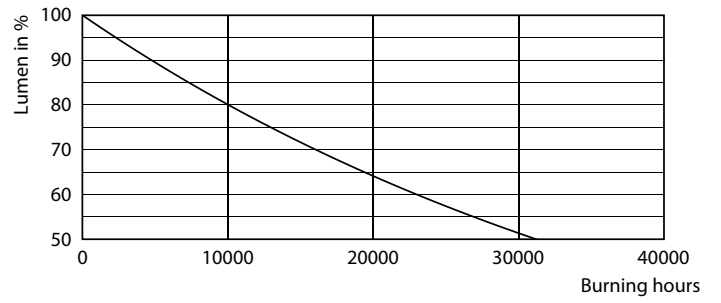

LED-Lampen mit klassischem Glühfaden

Photometrische Daten

LEDbulb SLR 4W ST64 E27 818 Amber-GUL

Lebensdauer

15K LED

15K LMP