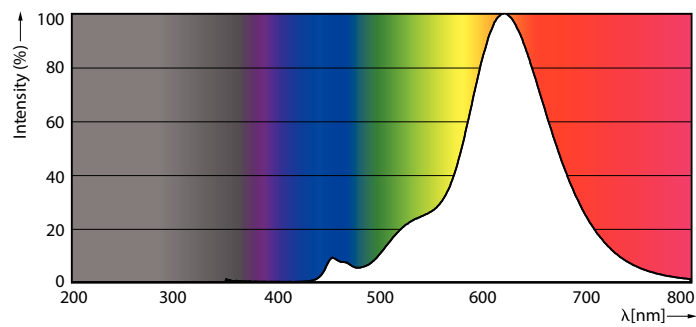

Photometrische Daten

LEDbulb SLR 4W ST64 E27 818 Amber-POC