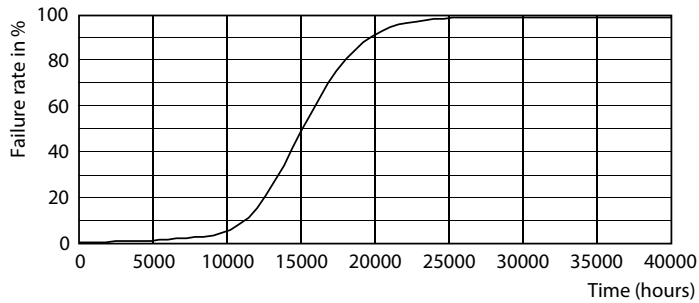

LED-Lampen mit klassischem Glühfaden

Photometrische Daten

LEDbulb SLR 4W ST64 E27 818 Amber-GUL

Lebensdauer