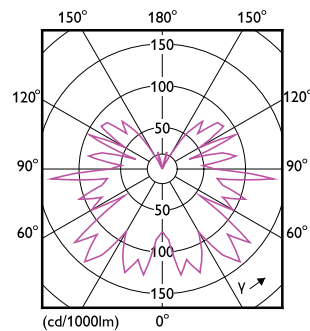

Produkt Daten

Allgemeine Eigenschaften		Elektrische Kenndaten	
Sockel	E27 [E27]	Nennlichtausbeute (nom.)	62,00 lm/W
EU RoHS-konform	Ja	Farbkonsistenz	<6
Nennlebensdauer (Nom)	15000 h	Farbwiedergabeindex (Nom.)	80
Schaltzyklus	20000X	Restlichtstrom am Ende der Nennlebensdauer (Nom.)	70 %
Lichttechnische Daten		Eingangsfrequenz	50 bis 60 Hz
Farbcode	818 [CCT von 1800 K]	Power (Rated) (Nom)	4 W
Lichtstrom (Nom)	250 lm	Lampenstrom (Nom)	24 mA
Lichtfarbe	1800	Äquivalente Leistung	25 W
Ähnlichste Farbtemperatur (Nom)	1800 K		

Abmessungsskizzen

Bulb ST64 230V 25W 250lm 1800K E27 D

Product

MAS VLE LEDBulbD4-25W E27 ST64 GOLD SP G

Photometrische Daten

LEDbulb SLR 4W ST64 E27 818 Amber-POC

LEDbulb SLR ST64 4W E27 818 Amber-LDD

LED-Lampen mit klassischem Glühfaden

Photometrische Daten

Technical Parameters 43 Philips Lighting B.V. Page 117

LEDbulb SLR 4W ST64 E27 818 Amber-GUL

Lebensdauer

15K LED

15K LMP