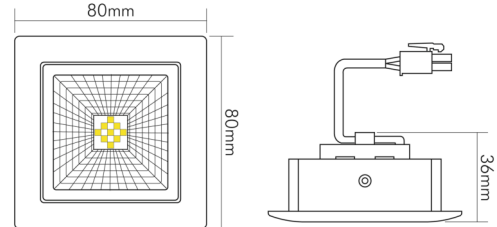

DATENBLATT

A 5068 T Flat RQ chrom-matt 9W 930 48° dim C

LED Downlight A 5068 T Flat quadratisch, CSP LED, schwenkbar

Artikelnummer	1856807123
GTIN	4044538065885

□

Abdeckung der Leuchte mit Wärmedämmmaterial möglich	nein

ENERGIEVERBRAUCHSKENNZEICHNUNG

Energieeffizienzklasse	F
Artikelnummer der Lichtquelle	1856807143
EPREL-Registrierungsnummer	1278109

LICHTTECHNISCHE EIGENSCHAFTEN

Lichtkegel	breitstrahlend 41-80°
Lichtquellentyp	DLS/NMLS
Ungebündeltes [NDLS] oder gebündeltes Licht [DLS]	DLS
Farbtemperatur	3000 K
Lichtfarbe	warmweiß
LED Effizienz	81 lm/W
LED Effizienz [System]	66 lm/W
Gesamtlichtstrom	730 lm
Nutzlichtstrom [Φ_{use}]	710 lm
Nutzlichtstrom [Φ_{use}] bezogen auf	schmalem Kegel (90°)
Ausstrahlwinkel	48°
Farbabstand [McAdam]	3 SDCM
Farbwiedergabeindex Ra	90
Farbwiedergabeindex R9	60

Stand:
05.09.2022
18:03:00