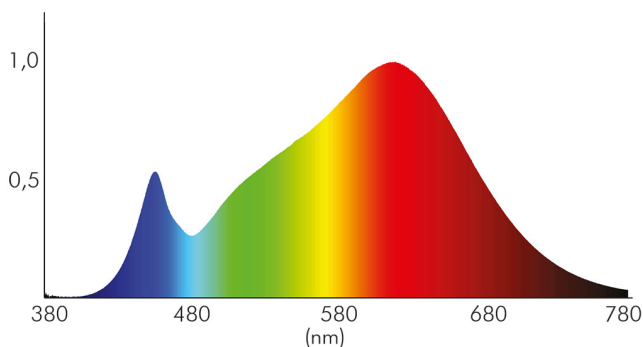

A 5068 T Flat RQ chrom-matt 9W 930 48° dim C

LED Downlight A 5068 T Flat quadratisch, CSP LED, schwenkbar

Farbwertanteil [x]	0,429
Farbwertanteil [y]	0,396
Bildschirmarbeitsplatztauglich nach EN 12464-1	nein
Spitzen-Lichtstärke	1000 cd
Lichtverteiler	Reflektor
L80B10 - Lebensdauer bei 25 °C	50000 h
L70B50 - Lebensdauer bei 25°C	50000 h
Lebensdauerfaktor	0,9
Lichtstromerhalt	0,96
Verwendete Beleuchtungstechnologie	LED
Farbe steuerbar (RGB)	nein
Blendschutzschild	nein
Hülle	keine Hülle
Farblich abstimmbare Lichtquelle	nein
Farbtemperatur einstellbar	nein
Lichtquelle mit hoher Leuchtdichte	nein
Lichtverteilung	symmetrisch
Lichtaustritt	direkt
Leuchtmittel	CSP LED
Geeignet für Leuchtmittellanzahl	1

Spektrale Strahlungsverteilung (250..800 nm) - Diagramm

ELEKTRISCHE EIGENSCHAFTEN

Art des Betriebsgerätes	LED Betriebsgerät
Lampenleistung	9 W
Max. Systemleistung	11 W

Stand:
05.09.2022
18:03:00