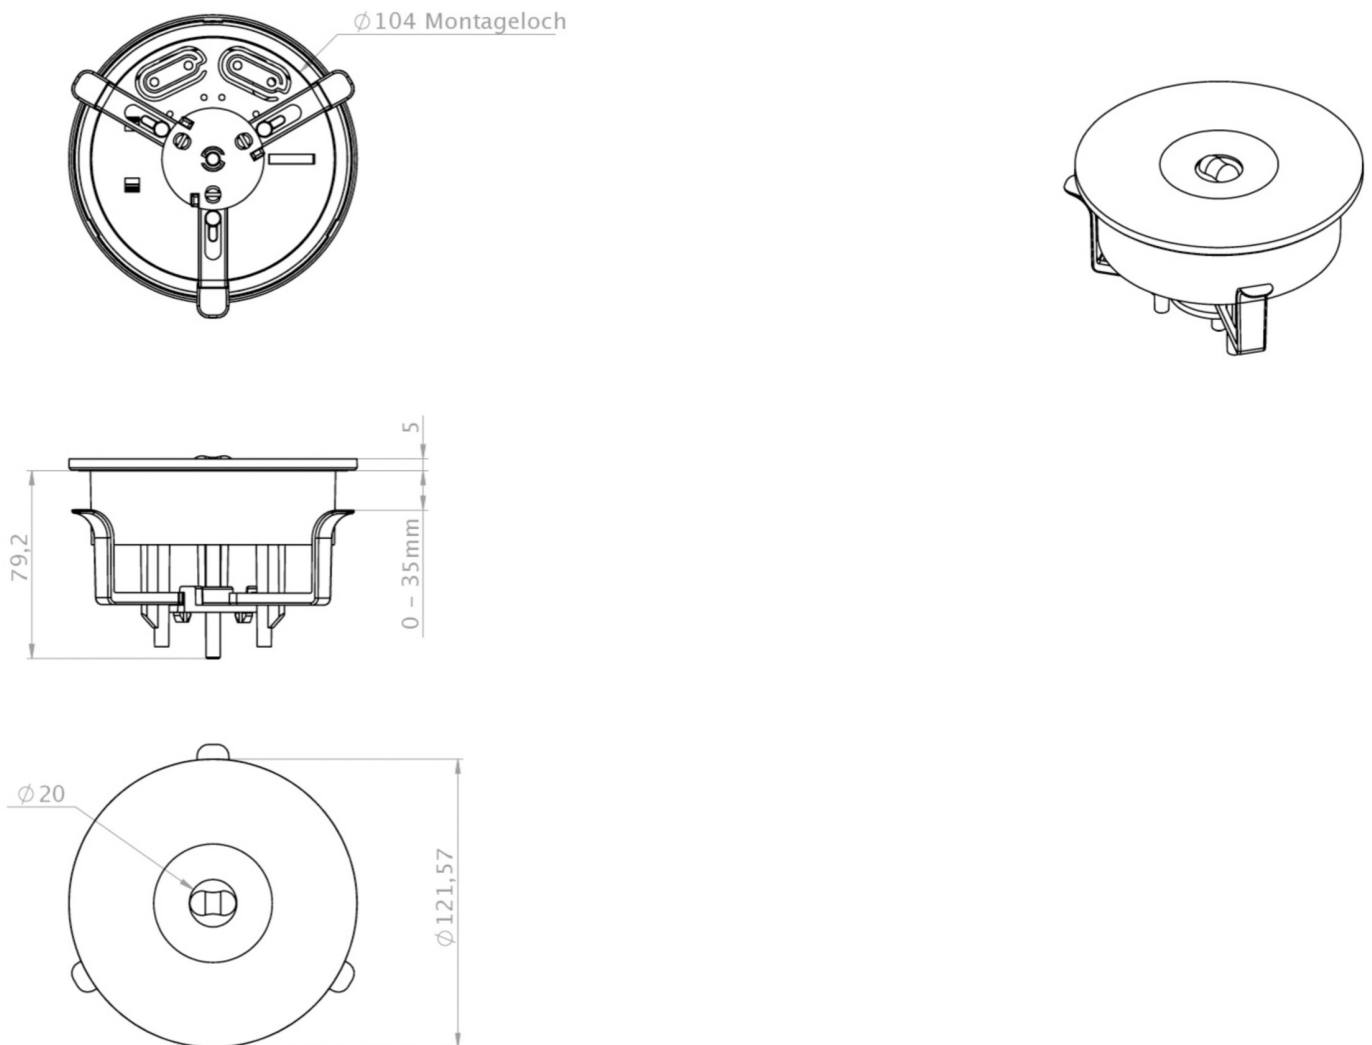

SI-Leuchte Art.-Nr.: ILEL021WB

Die LED-Sicherheitsleuchte IL im unauffälligen Design ist ein wahres Multitalent. Egal ob als Einzelbatterieleuchte oder zum Anschluss an Zentralbatterieanlagen: Sie ist für nahezu alle Anforderungen gerüstet und bietet immer die passende Lösung. Gleich vier verschiedene Linsen für unterschiedliche Lichtverteilung sind erhältlich und machen eine perfekte Anpassung an die jeweilige Montagesituation möglich. Alle Versionen der IL sind zur Deckenaufbau- und Einbaumontage erhältlich.

Die IL Einbauleuchte besteht im wesentlichen aus nur 2 Teilen, wobei der Deckeneinbaukörper die Netzanschlusssklemmen beinhaltet. Die eigentliche Leuchte ist bei Demontage netzspannungsfrei.

TECHNISCHE DATEN

Leuchtentyp	Sicherheitsleuchte
Montageart	Deckeneinbau
Piktogramm	Nein
Gehäusematerial	Kunststoff
Farbe	RAL 9003
Schutzart IP	20
Schlagfestigkeitsgrad IK	≥ 3
Schutzklasse	2
Umgebungstemp. DS	-5 °C / 30 °C
Umgebungstemp. BS	-5 °C / 40 °C
Höhe	84 mm
Durchmesser	122 mm
Einbaumaß Höhe	80 mm
Einbaumaß ø	105 mm
Gewicht	0.11 kg
Gewicht inkl. Verp.	0.17 kg
Zolltarifnummer	94056120
Ursprungsland	Deutschland
EAN	4260682159502

TECHNISCHE ZEICHNUNG

ZUBEHÖR

BALLPLX-ILE - Ballschutzhäube 245x245x21mm inkl. Laschen

ILE-OEF-PC - IL-Einbau Öffnungshilfe aus Kunststoff