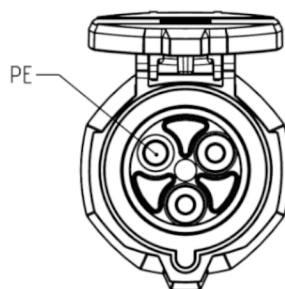

Uhrzeitstellung 10h

Bohrbild