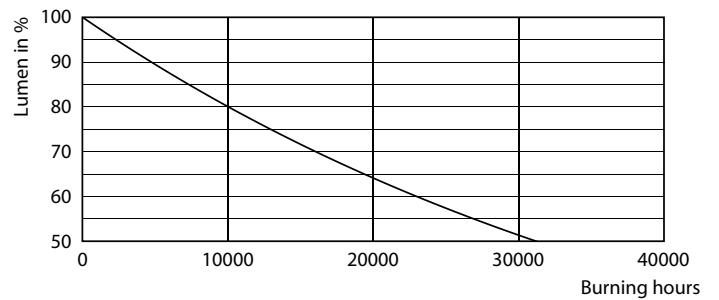

CorePro LED Kerzen-und Tropfenlampenform

Photometrische Daten

LEDlustre CorePro 2,8W P45 E14 827-GUL

Lebensdauer

15K LED

15K LMP