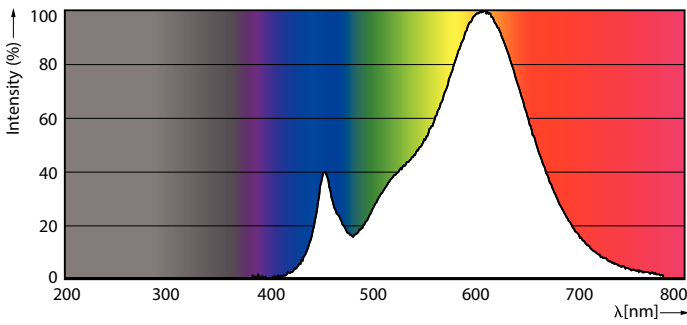

Photometrische Daten

LEDlustre CorePro 2,8W P45 E27 827 FR-POC