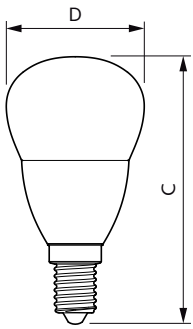

Temperaturkenndaten	
Gehäusetemperatur (max)	63 °C

Dimmen	
Dimmbar	Nein

CorePro LED Kerzen-und Tropfenlampenform

Mechanische Kenndaten

Kolbenausführung	Satiniert
Kolbenform	P45 [P 45mm]

Zulassungen und Anwendungseigenschaften

Abmessungsskizzen

Product	D	C
CorePro lustre ND 2.8-25W E14 827 P45 FR	35 mm	106 mm

Candle P45 2.8-25W 250lm 2700K E14 ND FR

Photometrische Daten

LEDlustre CorePro 2,8W P45 E27 827 FR-POC

LEDLustre Corepro P45 5W E27 827 FR-LDD