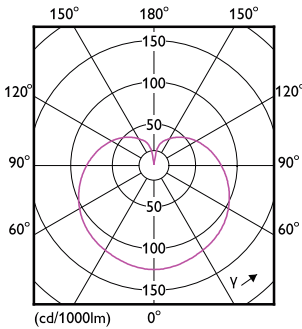

Produkt Daten

Allgemeine Eigenschaften	
Sockel	E14 [E14]
EU RoHS-konform	Ja
Nennlebensdauer (Nom)	15000 h
Schaltzyklus	50000X

Lichttechnische Daten	
Farbcode	827 [CCT von 2700 K]
Lichtstrom (Nom)	250 lm
Lichtfarbe	Warmweiß (WW)
Ähnlichste Farbtemperatur (Nom)	2700 K
Nennlichtausbeute (nom.)	89,00 lm/W
Farbkonsistenz	<6
Farbwiedergabeindex (Nom.)	80
Restlichtstrom am Ende der Nennlebensdauer (Nom.)	70 %

Abmessungsskizzen

Product	D	C
CorePro lustre ND 2.8-25W E14 827 P45 FR	35 mm	106 mm

Candle P45 2.8-25W 250lm 2700K E14 ND FR

Photometrische Daten

LEDlustre CorePro 2,8W P45 E27 827 FR-POC

LEDLustre Corepro P45 5W E27 827 FR-LDD