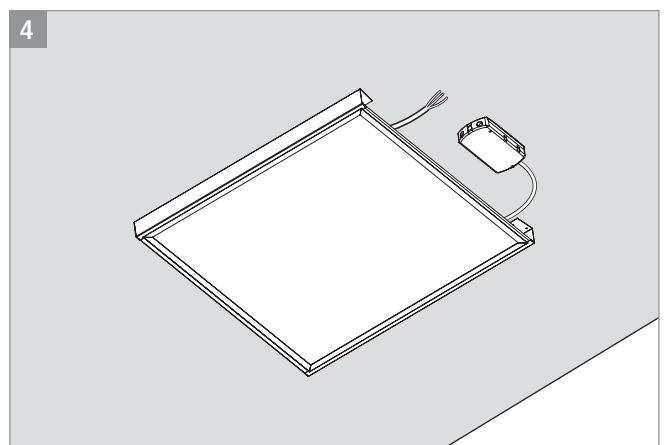

FL600/625 AB LED

MONTAGEANLEITUNG
ASSEMBLY INSTRUCTIONS
LAS INSTRUCCIONES DE INSTALACIÓN
LES INSTRUCTIONS D'INSTALLATION
ISTRUZIONI PER L'USO
ASENNUSOHJEET

ANBAU
SURFACE MOUNTED LUMINAIRE
LUMINARIA DE SUPERFICIE
LUMINAIRE APPARENT
APPARECCHIO A PLAFONE
PINTA-ASENNETTAVA VALAISIN

INFORMATION | INFORMACIÓN | INFORMAZIONI
 INFORMATION | INFORMATION | TIDEOT

	A	B	C
FL600 AB	1206 mm	606 mm	59 mm
FL625 AB	1250 mm	631 mm	59 mm

Gewicht / Weight / Peso / Poids / Peso / Paino = 3,9 kg

	A	B	C
FL600 AB	606 mm	606 mm	59 mm
FL625 AB	631 mm	631 mm	59 mm