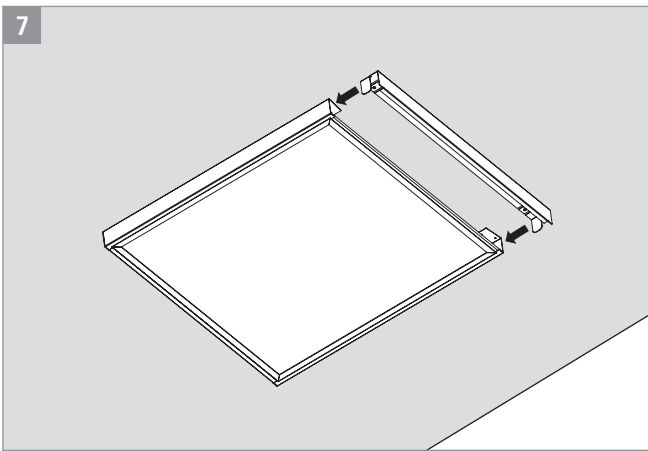

FL600/625 AB LED

MONTAGEANLEITUNG
ASSEMBLY INSTRUCTIONS
LAS INSTRUCCIONES DE INSTALACIÓN
LES INSTRUCTIONS D'INSTALLATION
ISTRUZIONI PER L'USO
ASENNUSOHJEET

ANBAU
SURFACE MOUNTED LUMINAIRE
LUMINARIA DE SUPERFICIE
LUMINAIRE APPARENT
APPARECCHIO A PLAFONE
PINTA-ASENNETTAVA VALAISIN

INFORMATION | INFORMACIÓN | INFORMAZIONI
 INFORMATION | INFORMATION | TIDEOT

	A	B	C
FL600 AB	1206 mm	606 mm	59 mm
FL625 AB	1250 mm	631 mm	59 mm

Gewicht / Weight / Peso / Poids / Peso / Paino = 3,9 kg

	A	B	C
FL600 AB	606 mm	606 mm	59 mm
FL625 AB	631 mm	631 mm	59 mm