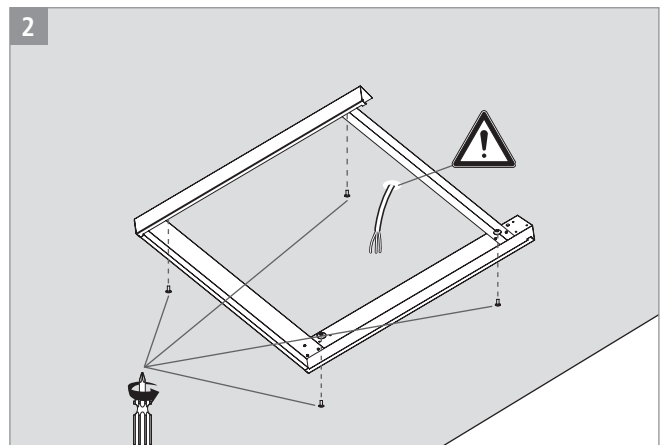

FL600/625 AB LED

MONTAGEANLEITUNG
ASSEMBLY INSTRUCTIONS
LAS INSTRUCCIONES DE INSTALACIÓN
LES INSTRUCTIONS D'INSTALLATION
ISTRUZIONI PER L'USO
ASENNUSOHJEET

ANBAU
SURFACE MOUNTED LUMINAIRE
LUMINARIA DE SUPERFICIE
LUMINAIRE APPARENT
APPARECCHIO A PLAFONE
PINTA-ASENNETTAVA VALAISIN

INFORMATION | INFORMACIÓN | INFORMAZIONI
 INFORMATION | INFORMATION | TIDEOT

	A	B	C
FL600 AB	1206 mm	606 mm	59 mm
FL625 AB	1250 mm	631 mm	59 mm

Gewicht / Weight / Peso / Poids / Peso / Paino = 3,9 kg

	A	B	C
FL600 AB	606 mm	606 mm	59 mm
FL625 AB	631 mm	631 mm	59 mm