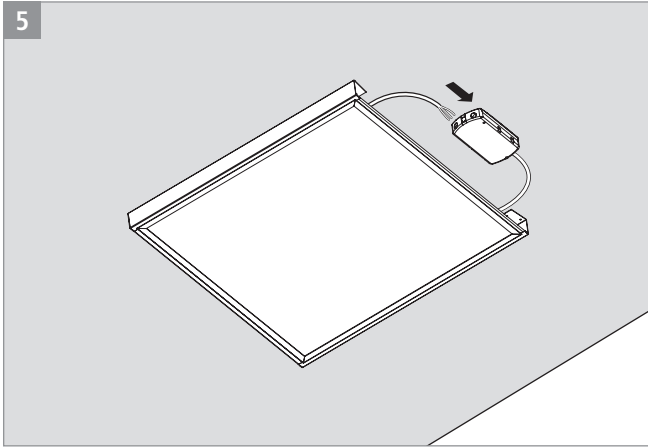

FL600/625 AB LED

MONTAGEANLEITUNG
ASSEMBLY INSTRUCTIONS
LAS INSTRUCCIONES DE INSTALACIÓN
LES INSTRUCTIONS D'INSTALLATION
ISTRUZIONI PER L'USO
ASENNUSOHJEET

ANBAU
SURFACE MOUNTED LUMINAIRE
LUMINARIA DE SUPERFICIE
LUMINAIRE APPARENT
APPARECCHIO A PLAFONE
PINTA-ASENNETTAVA VALAISIN

INFORMATION | INFORMACIÓN | INFORMAZIONI
 INFORMATION | INFORMATION | TIDEOT

	A	B	C
FL600 AB	1206 mm	606 mm	59 mm
FL625 AB	1250 mm	631 mm	59 mm

Gewicht / Weight / Peso / Poids / Peso / Paino = 3,9 kg

	A	B	C
FL600 AB	606 mm	606 mm	59 mm
FL625 AB	631 mm	631 mm	59 mm