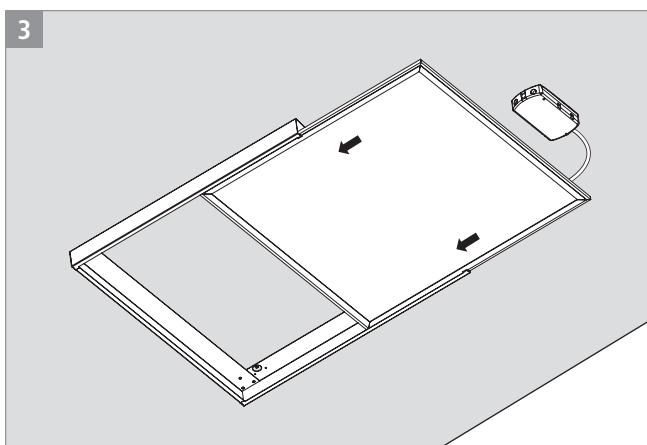

FL600/625 AB LED

MONTAGEANLEITUNG
ASSEMBLY INSTRUCTIONS
LAS INSTRUCCIONES DE INSTALACIÓN
LES INSTRUCTIONS D'INSTALLATION
ISTRUZIONI PER L'USO
ASENNUSOHJEET

ANBAU
SURFACE MOUNTED LUMINAIRE
LUMINARIA DE SUPERFICIE
LUMINAIRE APPARENT
APPARECCHIO A PLAFONE
PINTA-ASENNETTAVA VALAISIN

INFORMATION | INFORMACIÓN | INFORMAZIONI
 INFORMATION | INFORMATION | TIDEOT

	A	B	C
FL600 AB	1206 mm	606 mm	59 mm
FL625 AB	1250 mm	631 mm	59 mm

Gewicht / Weight / Peso / Poids / Peso / Paino = 3,9 kg

	A	B	C
FL600 AB	606 mm	606 mm	59 mm
FL625 AB	631 mm	631 mm	59 mm