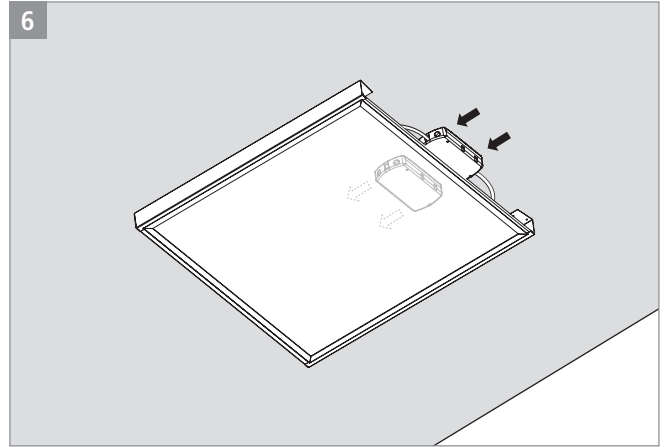

FL600/625 AB LED

MONTAGEANLEITUNG
ASSEMBLY INSTRUCTIONS
LAS INSTRUCCIONES DE INSTALACIÓN
LES INSTRUCTIONS D'INSTALLATION
ISTRUZIONI PER L'USO
ASENNUSOHJEET

ANBAU
SURFACE MOUNTED LUMINAIRE
LUMINARIA DE SUPERFICIE
LUMINAIRE APPARENT
APPARECCHIO A PLAFONE
PINTA-ASENNETTAVA VALAISIN

INFORMATION | INFORMACIÓN | INFORMAZIONI
 INFORMATION | INFORMATION | TIDEOT

	A	B	C
FL600 AB	1206 mm	606 mm	59 mm
FL625 AB	1250 mm	631 mm	59 mm

Gewicht / Weight / Peso / Poids / Peso / Paino = 3,9 kg

	A	B	C
FL600 AB	606 mm	606 mm	59 mm
FL625 AB	631 mm	631 mm	59 mm