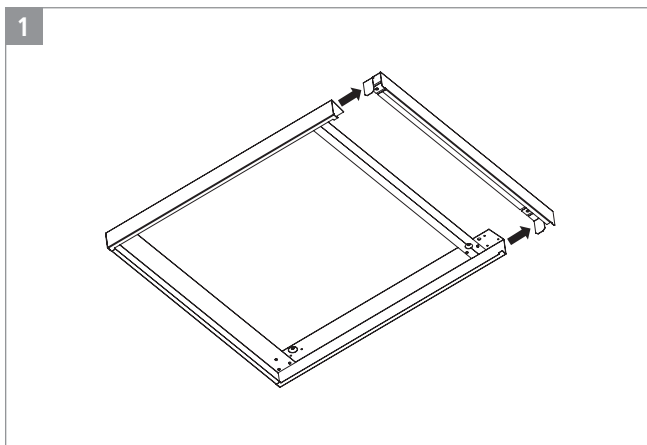

FL600/625 AB LED

MONTAGEANLEITUNG
ASSEMBLY INSTRUCTIONS
LAS INSTRUCCIONES DE INSTALACIÓN
LES INSTRUCTIONS D'INSTALLATION
ISTRUZIONI PER L'USO
ASENNUSOHJEET

ANBAU
SURFACE MOUNTED LUMINAIRE
LUMINARIA DE SUPERFICIE
LUMINAIRE APPARENT
APPARECCHIO A PLAFONE
PINTA-ASENNETTAVA VALAISIN

INFORMATION | INFORMACIÓN | INFORMAZIONI
 INFORMATION | INFORMATION | TIDEOT

	A	B	C
FL600 AB	1206 mm	606 mm	59 mm
FL625 AB	1250 mm	631 mm	59 mm

Gewicht / Weight / Peso / Poids / Peso / Paino = 3,9 kg

	A	B	C
FL600 AB	606 mm	606 mm	59 mm
FL625 AB	631 mm	631 mm	59 mm