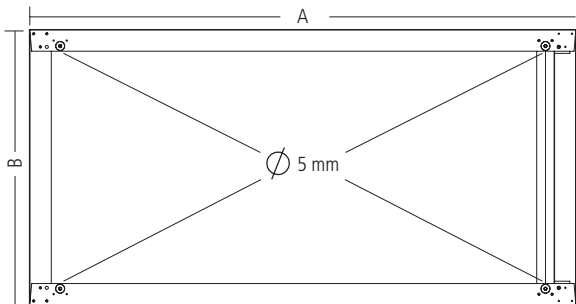

FL600/625 AB LED

MONTAGEANLEITUNG
ASSEMBLY INSTRUCTIONS
LAS INSTRUCCIONES DE INSTALACIÓN
LES INSTRUCTIONS D'INSTALLATION
ISTRUZIONI PER L'USO
ASENNUSOHJEET

ANBAU
SURFACE MOUNTED LUMINAIRE
LUMINARIA DE SUPERFICIE
LUMINAIRE APPARENT
APPARECCHIO A PLAFONE
PINTA-ASENNETTAVA VALAISIN

INFORMATION | INFORMACIÓN | INFORMAZIONI
 INFORMATION | INFORMATION | TIDEOT

	A	B	C
FL600 AB	1206 mm	606 mm	59 mm
FL625 AB	1250 mm	631 mm	59 mm

Gewicht / Weight / Peso / Poids / Peso / Paino = 3,9 kg

	A	B	C
FL600 AB	606 mm	606 mm	59 mm
FL625 AB	631 mm	631 mm	59 mm

Gewicht / Weight / Peso / Poids / Peso / Paino = 2,5 kg