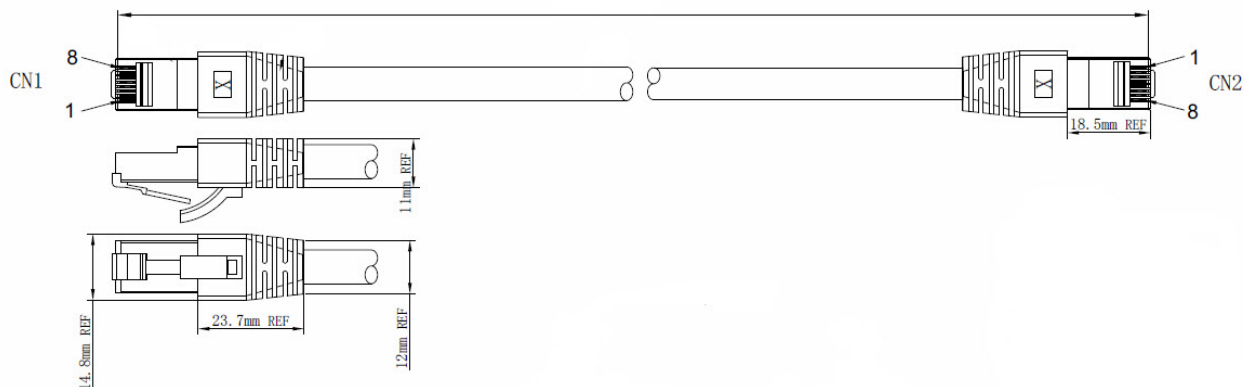

DATENBLATT

RJ45 Patchkabel S/FTP, Cat.8.1, BC, blau

Abbildungen

Ähnlicher Artikel

K5528SW.1	RJ45 Patchkabel S/FTP, Cat.8.1, BC, schwarz
K5528GR.1	RJ45 Patchkabel S/FTP, Cat.8.1, BC, grau
K5528GN.1	RJ45 Patchkabel S/FTP, Cat.8.1, BC, grün
K5528GE.1	RJ45 Patchkabel S/FTP, Cat.8.1, BC, gelb
K5528RT.1	RJ45 Patchkabel S/FTP, Cat.8.1, BC, rot

Dieses Datenblatt wurde maschinell am 24-08-2020 erzeugt. Technische Änderungen vorbehalten.