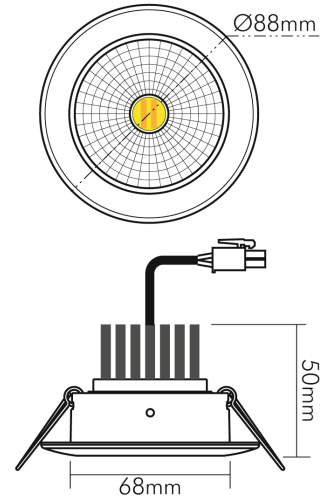

DATENBLATT

5068 Dim to Warm ni-geb. 9,5W 38° 350mA

LED Downlight 5068 Dim to Warm, COB LED, schwenkbar

Artikelnummer	1867705914
GTIN	4044538067421

ENERGIEVERBRAUCHSKENNZEICHNUNG

Artikelnummer der Lichtquelle	1867705914
EPREL-Registrierungsnummer	929856
Energieeffizienzklasse	F

LICHTTECHNISCHE EIGENSCHAFTEN

Spitzen-Lichtstärke	1550 cd
Lichtstromerhalt	0,96
Gesamtlichtstrom bei 3000 K	880 lm
Gesamtlichtstrom bei 2000 K	80 lm
Lichtverteiler	Reflektor
L70B50 - Lebensdauer bei 25°C	50000 h
L80B50 - Lebensdauer bei 25 °C	50000 h
Leuchtenlichtfläche	transparent
Farbwertanteil [x]	0,4355
Farbwertanteil [y]	0,4004
Verwendete Beleuchtungstechnologie	LED
Ungebündeltes [NDLS] oder gebündeltes Licht [DLS]	DLS
Blendschutzschild	nein
Nutzlichtstrom [Φuse]	750 lm
Nutzlichtstrom [Φuse] bezogen auf	schmalem Kegel (90°)
Lebensdauerfaktor	0,9
Hülle	keine Hülle

Stand:
01.02.2022
14:18:00