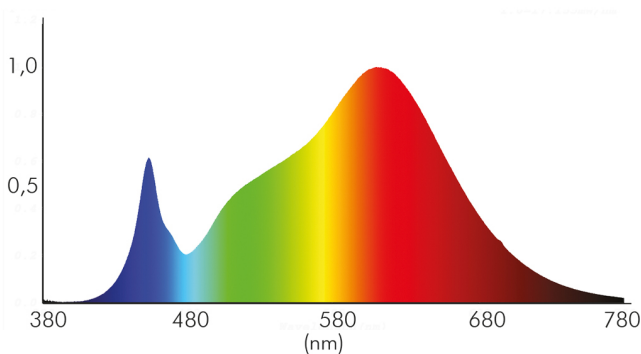

5068 Dim to Warm ni-geb. 9,5W 38° 350mA

LED Downlight 5068 Dim to Warm, COB LED, schwenkbar

Farbwiedergabeindex R9	40
Lichtquelle mit hoher Leuchtdichte	nein
Lichtquelle austauschbar	nein
Lichtquellentyp	DLS/NMLS
Farbtemperatur	2000 - 3000 K
Farbwiedergabeindex Ra	90
Lichtfarbe	halogenweiß bis warmweiß
Ausstrahlwinkel	38°
Leuchtmittel	COB LED
LED Effizienz	79 lm/W
Lichtverteilung	symmetrisch
Farbabstand [McAdam]	3 SDCM
Lichtaustritt	direkt
Farbe steuerbar (RGB)	nein
Farblich abstimmbare Lichtquelle	ja

Spektrale Strahlungsverteilung (250..800 nm) - Diagramm

ELEKTRISCHE EIGENSCHAFTEN

Vernetzte Lichtquelle [CLS]	nein
Nennstrom der Leuchte	350 mA
Leistungsaufnahme im Bereitschaftszustand [Psb]	0 W
Direkt an die Netzspannung [MLS]/Nicht direkt an die Netzspannung angeschlossen [NMLS]	NMLS
Kabelquerschnitt [Leuchte]	0,2 mm²
Leiteranzahl	2
Konstantstrom	350 mA

Stand:
01.02.2022
14:18:00