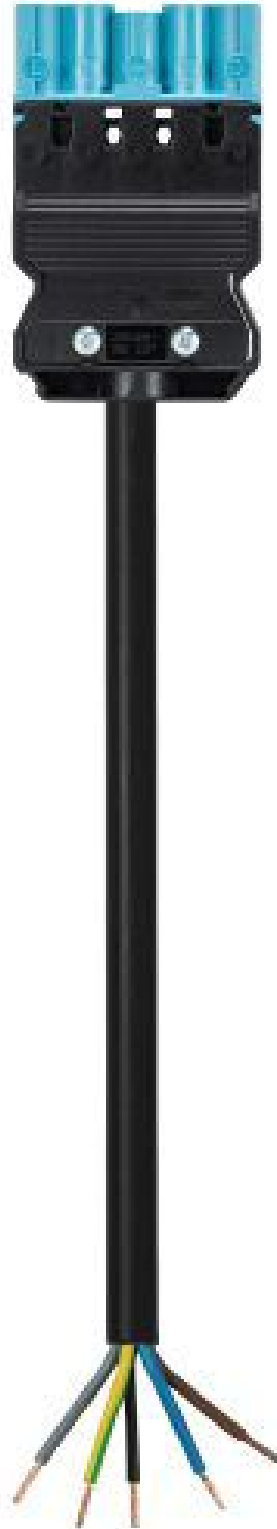

## Produktdatenblatt

Art. Nr. 92.258.6074.9

## Konfektionierte Leitung GST18i5KS-S 25B 60PB02

GST18i5 Anschlussleitung Stecker - freies Ende, Länge 6,0 m,  
5-polig, Kodierung Netz 250 V + nicht SELV, 20 A, Kodierfarbe  
pastellblau, Zugentlastungsfarbe schwarz, Leitungsfarbe schwarz,  
Leiterquerschnitt 2,5 mm<sup>2</sup>, Kabeltyp H05Z1Z1-F, Brandklasse:  
B2ca

Art. Nr.

92.258.6074.9

EAN	4049088418426
Bestelleinheit	5 Stück