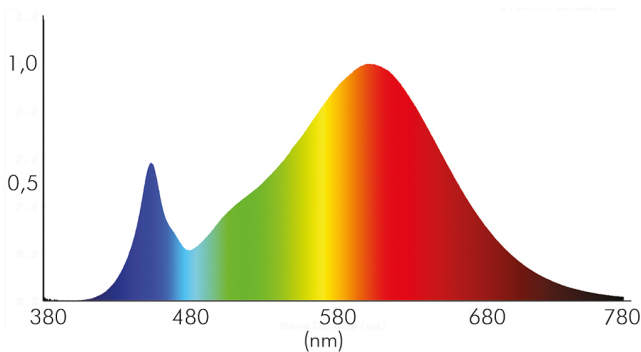

5068 ECO DOB weiß-matt 8W 830 38° dim C

LED Downlight 5068 ECO DOB, COB LED, schwenkbar

Lichtquelle mit hoher Leuchtdichte	nein
Lichtquelle austauschbar	nein
Lichtquellentyp	DLS/MLS
Farbtemperatur	3000 K
Farbwiedergabeindex Ra	80
Ausstrahlwinkel	38°
Leuchtmittel	COB LED
Gesamtlichtstrom	570 lm
LED Effizienz [System]	75 lm/W
Lichtverteilung	symmetrisch
Farbabstand [McAdam]	3 SDCM
Lichtaustritt	direkt
Farbe steuerbar (RGB)	nein
Farblich abstimmbare Lichtquelle	nein

Spektrale Strahlungsverteilung (250..800 nm) - Diagramm

ELEKTRISCHE EIGENSCHAFTEN

Vernetzte Lichtquelle [CLS]	nein
Leistungsfaktor	0,93
Leistungsaufnahme im Bereitschaftszustand [Psb]	0 W
Direkt an die Netzspannung [MLS]/Nicht direkt an die Netzspannung angeschlossen [NMLS]	MLS
Verschiebungsfaktor	0,93
Dimmbar	ja
Nennspannung	230 V
Lampenleistung	8 W

Stand:
01.02.2022
14:18:00