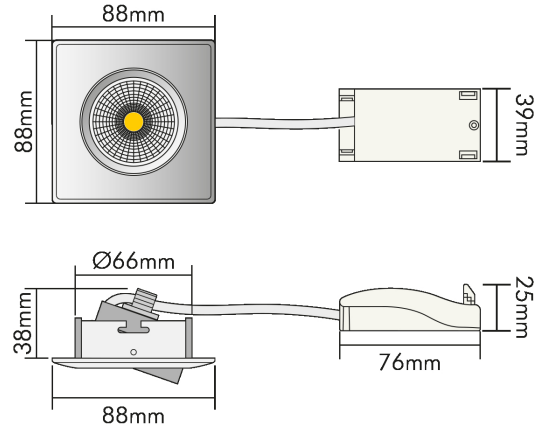

DATENBLATT

5068 ECO DOB weiß-matt 8W 830 38° dim C

LED Downlight 5068 ECO DOB, COB LED, schwenkbar

Artikelnummer	1867050023
GTIN	4044538071763

ENERGIEVERBRAUCHSKENNZEICHNUNG

Artikelnummer der Lichtquelle	1867050023
EPREL-Registrierungsnummer	933417
Energieeffizienzklasse	G

LICHTTECHNISCHE EIGENSCHAFTEN

Spitzen-Lichtstärke	900 cd
Lichtstromerhalt	0,96
Lichtverteiler	Reflektor
L70B50 - Lebensdauer bei 25°C	30000 h
Leuchtenlichtfläche	transparent
Farbwertanteil [x]	0,436
Farbwertanteil [y]	0,397
Verwendete Beleuchtungstechnologie	LED
Ungebündeltes [NDLS] oder gebündeltes Licht [DLS]	DLS
Blendschutzschild	nein
Nutzlichtstrom [Φuse]	510 lm
Nutzlichtstrom [Φuse] bezogen auf	schmalem Kegel (90°)
Lebensdauerfaktor	0,9
Flimmern [Pst LM]	1 W
Stroboskopeffekt [SVM]	0,4 W
Hülle	keine Hülle
Farbwiedergabeindex R9	21

Stand:
01.02.2022
14:18:00