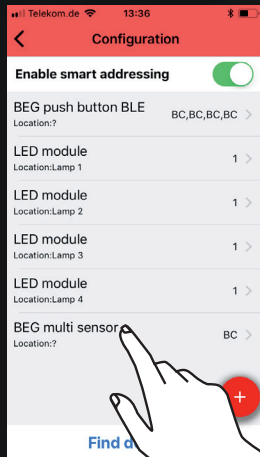

2.1.

App installieren!

Install the app!

Installez L'application !

2.2.

Sprache wählen!
Select language!
Choisissez la langue !

2.3.

Raum/Ort benennen!
Name room/location!
Nommez le lieu / pièce !

2.4.

Nutzen Sie „123456“ zum Koppeln!

Use “123456” for pairing!

Utilisez « 123456 » pour jumeler !

2.5.

Passwort ändern!
Change password!
Changez le mot de passe !

2.6.

Konfigurationsmodus mit QR-Code freischalten!
Unlock configuration mode with QR code!
Entrez dans le mode configuration avec le QR-Code !

3.1.

Finden/adressieren Sie Geräte!
Find/address devices!
Trouvez/Adressez les participants !

3.2.

Benennen und gruppieren Sie Geräte!
Name and assign group id's to the devices!
Nommez et Groupez les participants !

3.3.

Ändern Sie Geräteparameter wie gewünscht!

Change device parameters at will!

Changez les paramètres des participants comme vous le souhaitez !

4.1.

Erstellen Sie Szenen!
Create scenes!
Configurez des scènes !