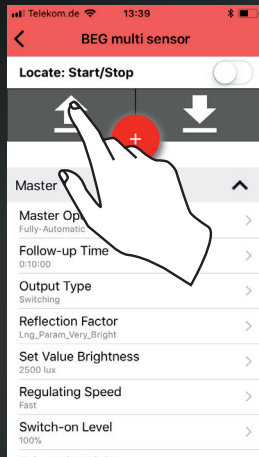

3.3.

Ändern Sie Geräteparameter wie gewünscht!

Change device parameters at will!

Changez les paramètres des participants comme vous le souhaitez !