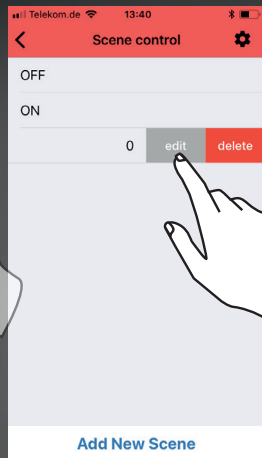

4.2.

Bearbeiten oder löschen Sie Szenen!

Edit or delete scenes!

Modifiez ou supprimez des scènes !