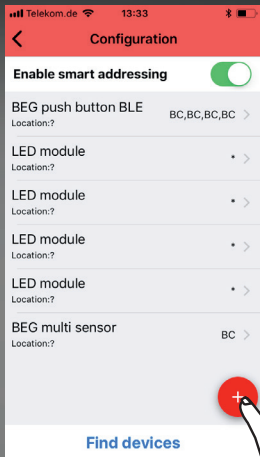

2.1.

App installieren!

Install the app!

Installez L'application !

2.2.

Sprache wählen!
Select language!
Choisissez la langue !

2.3.

Raum/Ort benennen!
Name room/location!
Nommez le lieu / pièce !

2.4.

Nutzen Sie „123456“ zum Koppeln!

Use “123456” for pairing!

Utilisez « 123456 » pour jumeler !

2.5.

Passwort ändern!
Change password!
Changez le mot de passe !

2.6.

Konfigurationsmodus mit QR-Code freischalten!
Unlock configuration mode with QR code!
Entrez dans le mode configuration avec le QR-Code !

3.1.

Finden/adressieren Sie Geräte!
Find/address devices!
Trouvez/Adressez les participants !

3.2.

Benennen und gruppieren Sie Geräte!
Name and assign group id's to the devices!
Nommez et Groupez les participants !