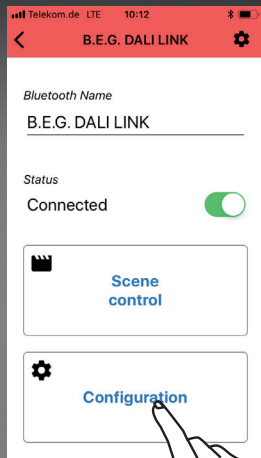

2.1.

App installieren!

Install the app!

Installez L'application !

2.2.

Sprache wählen!
Select language!
Choisissez la langue !

2.3.

Raum/Ort benennen!
Name room/location!
Nommez le lieu / pièce !

2.4.

Nutzen Sie „123456“ zum Koppeln!

Use “123456” for pairing!

Utilisez « 123456 » pour jumeler !

2.5.

Passwort ändern!
Change password!
Changez le mot de passe !

2.6.

Konfigurationsmodus mit QR-Code freischalten!
Unlock configuration mode with QR code!
Entrez dans le mode configuration avec le QR-Code !

3.1.

Finden/adressieren Sie Geräte!
Find/address devices!
Trouvez/Adressez les participants !

3.2.

Benennen und gruppieren Sie Geräte!
Name and assign group id's to the devices!
Nommez et Groupez les participants !