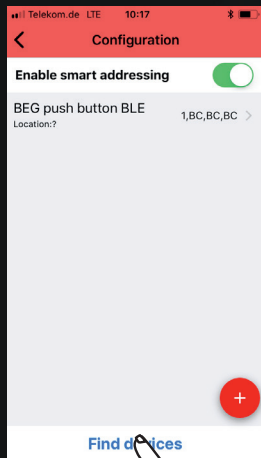

2.1.

App installieren!

Install the app!

Installez L'application !

2.2.

Sprache wählen!
Select language!
Choisissez la langue !

2.3.

Raum/Ort benennen!
Name room/location!
Nommez le lieu / pièce !

2.4.

Nutzen Sie „123456“ zum Koppeln!

Use “123456” for pairing!

Utilisez « 123456 » pour jumeler !

2.5.

Passwort ändern!
Change password!
Changez le mot de passe !

2.6.

Konfigurationsmodus mit QR-Code freischalten!
Unlock configuration mode with QR code!
Entrez dans le mode configuration avec le QR-Code !

3.1.

Finden/adressieren Sie Geräte!
Find/address devices!
Trouvez/Adressez les participants !

3.2.

Benennen und gruppieren Sie Geräte!
Name and assign group id's to the devices!
Nommez et Groupez les participants !