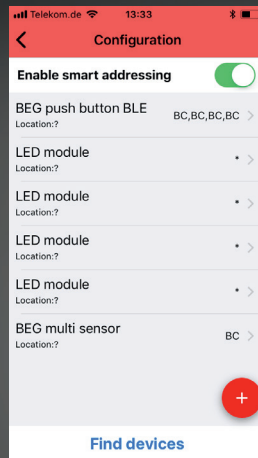

2.1.

App installieren!

Install the app!

Installez L'application !

2.2.

Sprache wählen!
Select language!
Choisissez la langue !

2.3.

Raum/Ort benennen!
Name room/location!
Nommez le lieu / pièce !

2.4.

Nutzen Sie „123456“ zum Koppeln!

Use “123456” for pairing!

Utilisez « 123456 » pour jumeler !

2.5.

Passwort ändern!
Change password!
Changez le mot de passe !

2.6.

Konfigurationsmodus mit QR-Code freischalten!
Unlock configuration mode with QR code!
Entrez dans le mode configuration avec le QR-Code !

3.1.

Finden/adressieren Sie Geräte!
Find/address devices!
Trouvez/Adressez les participants !

3.2.

Benennen und gruppieren Sie Geräte!
Name and assign group id's to the devices!
Nommez et Groupez les participants !