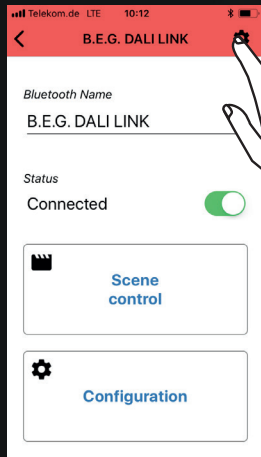

2.1.

App installieren!

Install the app!

Installez L'application !

2.2.

Sprache wählen!
Select language!
Choisissez la langue !

2.3.

Raum/Ort benennen!
Name room/location!
Nommez le lieu / pièce !

2.4.

Nutzen Sie „123456“ zum Koppeln!

Use “123456” for pairing!

Utilisez « 123456 » pour jumeler !

2.5.

Passwort ändern!
Change password!
Changez le mot de passe !

2.6.

Konfigurationsmodus mit QR-Code freischalten!
Unlock configuration mode with QR code!
Entrez dans le mode configuration avec le QR-Code !

3.1.

Finden/adressieren Sie Geräte!
Find/address devices!
Trouvez/Adressez les participants !

3.2.

Benennen und gruppieren Sie Geräte!
Name and assign group id's to the devices!
Nommez et Groupez les participants !