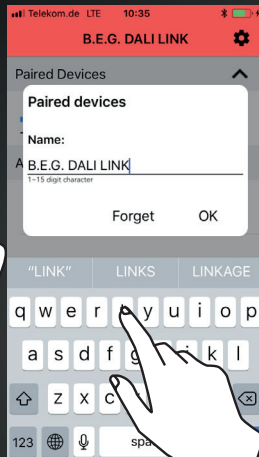

2.1.

App installieren!

Install the app!

Installez L'application !

2.2.

Sprache wählen!
Select language!
Choisissez la langue !

2.3.

Raum/Ort benennen!
Name room/location!
Nommez le lieu / pièce !

2.4.

Nutzen Sie „123456“ zum Koppeln!

Use “123456” for pairing!

Utilisez « 123456 » pour jumeler !

2.5.

Passwort ändern!
Change password!
Changez le mot de passe !

2.6.

Konfigurationsmodus mit QR-Code freischalten!
Unlock configuration mode with QR code!
Entrez dans le mode configuration avec le QR-Code !