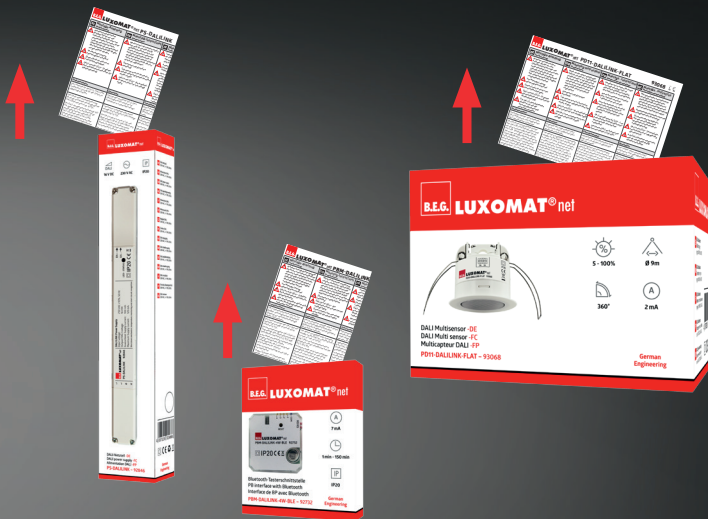

B.E.G. **LUXOMAT**[®] net

DALI LINK Einzelraumlösung / Single Room Solution / Solution pièce individuelle
STARTERSET-DALILINK-SMALL-OFFICE - 93840

*Strongbox and DALI Gateway nicht enthalten / *Hubbox and DALI Gateway nicht enthalten / *Strongbox et boîtier DALI ne pas inclure

DALI LINK STARTERSET

1.1.

Bitte lesen!
Please read!
Merci de lire!

1.2.

Auf erlaubte Topologie achten!

Consider allowed topology!

Les types de câblages autorisés !

Bus

Ring

Star

Extended Star

Hierarchical

Mesh

1.3. Nur niederspannungsfestes Kabel nutzen! Use wires according to low voltage regulatories only! Câble à utiliser !

NYM-J (1,5mm² / 2,5mm²)

J-Y(ST)Y