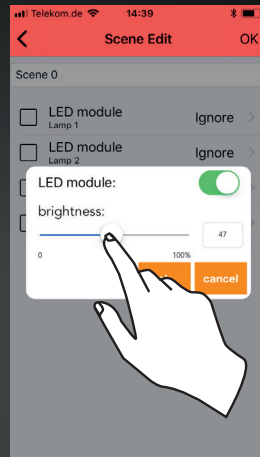

3.3.

Ändern Sie Geräteparameter wie gewünscht!

Change device parameters at will!

Changez les paramètres des participants comme vous le souhaitez !

4.1.

Erstellen Sie Szenen!
Create scenes!
Configurez des scènes !