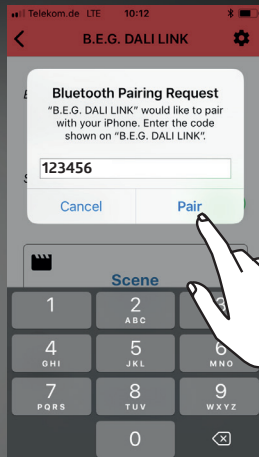

2.1.

App installieren!

Install the app!

Installez L'application !

2.2.

Sprache wählen!
Select language!
Choisissez la langue !

2.3.

Raum/Ort benennen!
Name room/location!
Nommez le lieu / pièce !

2.4.

Nutzen Sie „123456“ zum Koppeln!

Use “123456” for pairing!

Utilisez « 123456 » pour jumeler !

2.5.

Passwort ändern!
Change password!
Changez le mot de passe !

2.6.

Konfigurationsmodus mit QR-Code freischalten!
Unlock configuration mode with QR code!
Entrez dans le mode configuration avec le QR-Code !