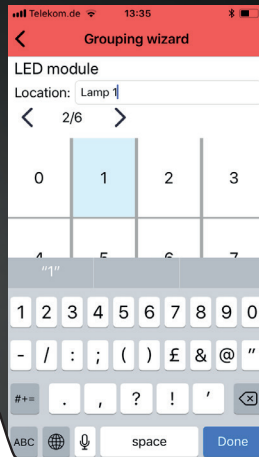

2.1.

App installieren!

Install the app!

Installez L'application !

2.2.

Sprache wählen!
Select language!
Choisissez la langue !

2.3.

Raum/Ort benennen!
Name room/location!
Nommez le lieu / pièce !

2.4.

Nutzen Sie „123456“ zum Koppeln!

Use “123456” for pairing!

Utilisez « 123456 » pour jumeler !

2.5.

Passwort ändern!
Change password!
Changez le mot de passe !

2.6.

Konfigurationsmodus mit QR-Code freischalten!
Unlock configuration mode with QR code!
Entrez dans le mode configuration avec le QR-Code !

3.1.

Finden/adressieren Sie Geräte!
Find/address devices!
Trouvez/Adressez les participants !

3.2.

Benennen und gruppieren Sie Geräte!
Name and assign group id's to the devices!
Nommez et Groupez les participants !