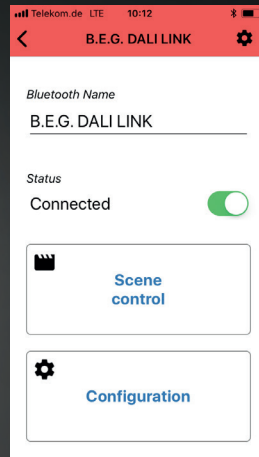

2.1.

App installieren!

Install the app!

Installez L'application !

2.2.

Sprache wählen!
Select language!
Choisissez la langue !

2.3.

Raum/Ort benennen!
Name room/location!
Nommez le lieu / pièce !

2.4.

Nutzen Sie „123456“ zum Koppeln!

Use “123456” for pairing!

Utilisez « 123456 » pour jumeler !

2.5.

Passwort ändern!
Change password!
Changez le mot de passe !

2.6.

Konfigurationsmodus mit QR-Code freischalten!
Unlock configuration mode with QR code!
Entrez dans le mode configuration avec le QR-Code !