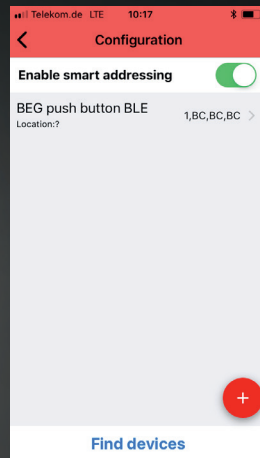

2.1.

App installieren!

Install the app!

Installez L'application !

2.2.

Sprache wählen!
Select language!
Choisissez la langue !

2.3.

Raum/Ort benennen!
Name room/location!
Nommez le lieu / pièce !

2.4.

Nutzen Sie „123456“ zum Koppeln!

Use “123456” for pairing!

Utilisez « 123456 » pour jumeler !

2.5.

Passwort ändern!
Change password!
Changez le mot de passe !

2.6.

Konfigurationsmodus mit QR-Code freischalten!
Unlock configuration mode with QR code!
Entrez dans le mode configuration avec le QR-Code !

3.1.

Finden/adressieren Sie Geräte!
Find/address devices!
Trouvez/Adressez les participants !

3.2.

Benennen und gruppieren Sie Geräte!
Name and assign group id's to the devices!
Nommez et Groupez les participants !