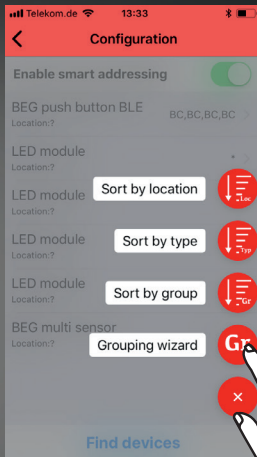

2.1.

App installieren!

Install the app!

Installez L'application !

2.2.

Sprache wählen!
Select language!
Choisissez la langue !

2.3.

Raum/Ort benennen!
Name room/location!
Nommez le lieu / pièce !

2.4.

Nutzen Sie „123456“ zum Koppeln!

Use “123456” for pairing!

Utilisez « 123456 » pour jumeler !

2.5.

Passwort ändern!
Change password!
Changez le mot de passe !

2.6.

Konfigurationsmodus mit QR-Code freischalten!
Unlock configuration mode with QR code!
Entrez dans le mode configuration avec le QR-Code !

3.1.

Finden/adressieren Sie Geräte!
Find/address devices!
Trouvez/Adressez les participants !

3.2.

Benennen und gruppieren Sie Geräte!
Name and assign group id's to the devices!
Nommez et Groupez les participants !