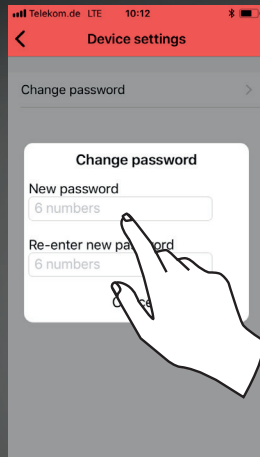

2.1.

App installieren!

Install the app!

Installez L'application !

2.2.

Sprache wählen!
Select language!
Choisissez la langue !

2.3.

Raum/Ort benennen!
Name room/location!
Nommez le lieu / pièce !

2.4.

Nutzen Sie „123456“ zum Koppeln!

Use “123456” for pairing!

Utilisez « 123456 » pour jumeler !

2.5.

Passwort ändern!
Change password!
Changez le mot de passe !

2.6.

Konfigurationsmodus mit QR-Code freischalten!
Unlock configuration mode with QR code!
Entrez dans le mode configuration avec le QR-Code !

3.1.

Finden/adressieren Sie Geräte!
Find/address devices!
Trouvez/Adressez les participants !

3.2.

Benennen und gruppieren Sie Geräte!
Name and assign group id's to the devices!
Nommez et Groupez les participants !