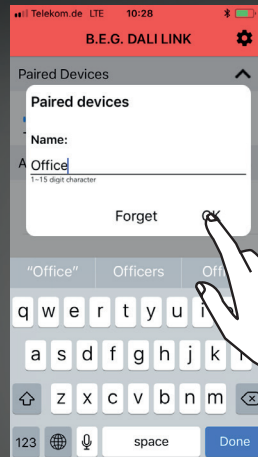

2.1.

App installieren!

Install the app!

Installez L'application !

2.2.

Sprache wählen!
Select language!
Choisissez la langue !

2.3.

Raum/Ort benennen!
Name room/location!
Nommez le lieu / pièce !

2.4.

Nutzen Sie „123456“ zum Koppeln!

Use “123456” for pairing!

Utilisez « 123456 » pour jumeler !

2.5.

Passwort ändern!
Change password!
Changez le mot de passe !

2.6.

Konfigurationsmodus mit QR-Code freischalten!
Unlock configuration mode with QR code!
Entrez dans le mode configuration avec le QR-Code !