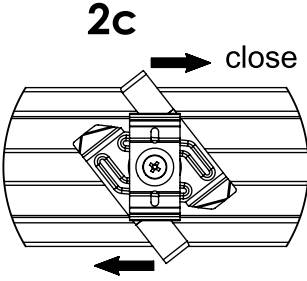

Montage: EPV Leuchtenbefestiger für TRA

Montage

Demontage

3b