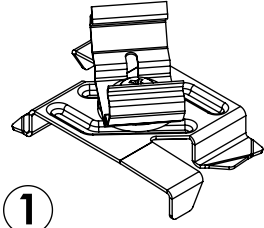

Montage: EPV Leuchtenbefestiger für TRA

Montage

Demontage

3b