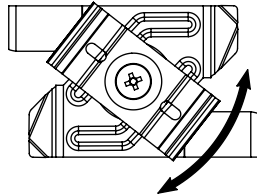

Montage: EPV Leuchtenbefestiger für TRA

Montage

Demontage

3b