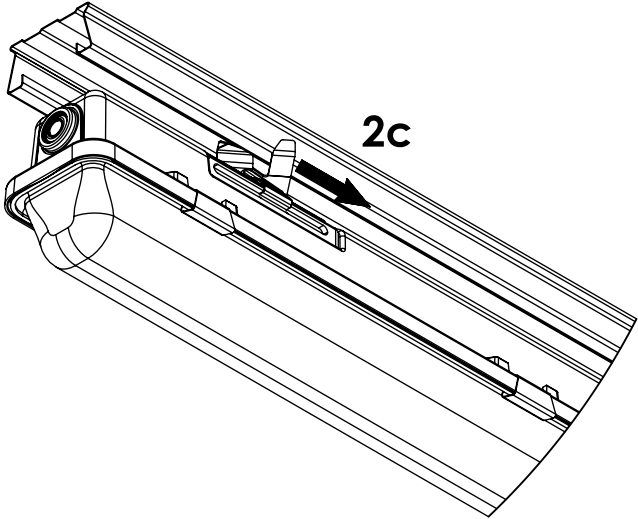

Montage: EPV Leuchtenbefestiger für TRA

Montage

Demontage

3b