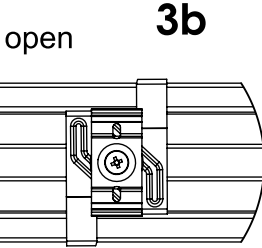

Montage: EPV Leuchtenbefestiger für TRA

Montage

Demontage

3b