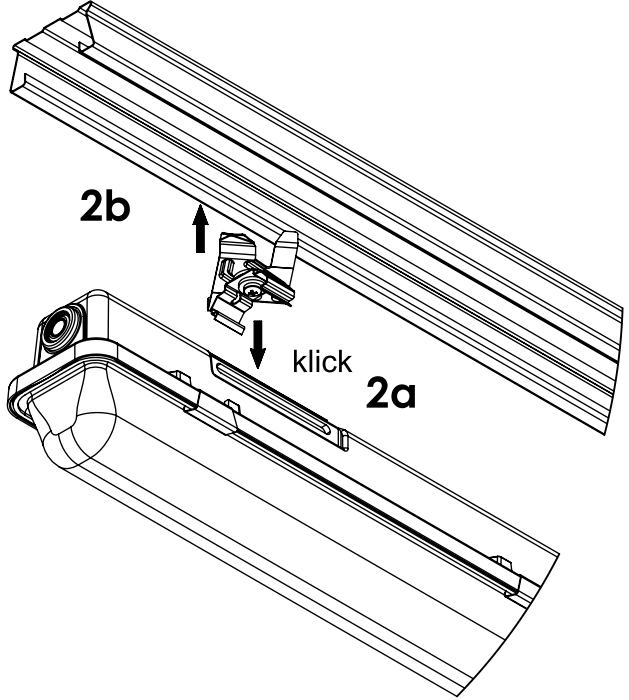

Montage: EPV Leuchtenbefestiger für TRA

Montage

Demontage

3b