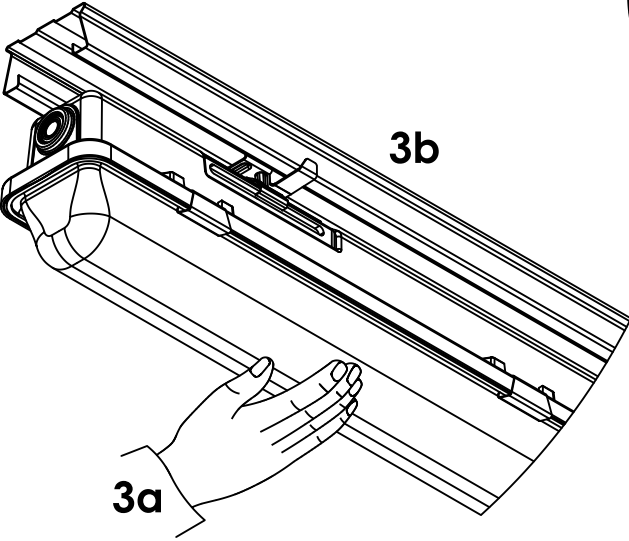

Montage: EPV Leuchtenbefestiger für TRA

Montage

Demontage

3b