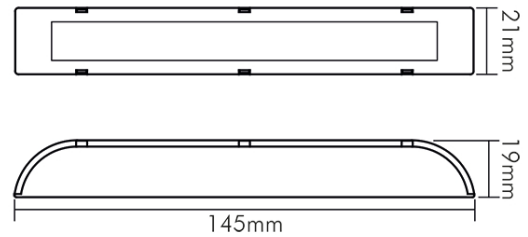

DATENBLATT

EL-9-24V Slim

LED Betriebsgerät mit 24V Konstantspannung

Artikelnummer	8995190000
GTIN	4044538061863

LICHTTECHNISCHE EIGENSCHAFTEN

Konstant-Lichtstrom-Regelung	nein

ELEKTRISCHE EIGENSCHAFTEN

Anschlussart primär	15 cm Anschlussleitung 2x0,75 mm² mit offenen Leitungsenden
Anschlussart sekundär	15 cm Anschlussleitung 2x0,75 mm² mit offenen Leitungsenden
Eingangsfrequenz	50 - 60 Hz
Leistung	0 - 9 W
Dimmbar	nein
Leistungsfaktor [bei Vollast]	0,9
Eingangsspannung [AC]	220 - 240 V
Ausgangsspannung [DC]	24 V
Geeignet für Konstantspannung	ja
Geeignet für Konstantstrom	nein
Geeignet für Gleichspannung (Primärseite)	nein
Eingangsstrom	0,05 A
Ausgangsstrom [DC]	1000 mA

SICHERHEITSEIGENSCHAFTEN

CE-Kennzeichnung	ja
SELV	ja
Schutzart	IP20
Nur für Innenbereich	ja

Stand:
01.02.2022
14:18:00