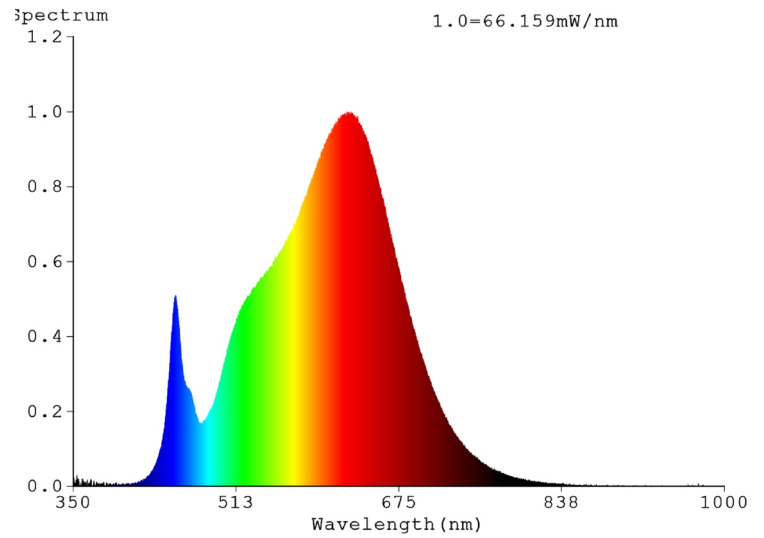

LED STRIP COB CV 512 5M 8MM 11W 932LM 930 IP20

03/05/2022

S14043

Produktbeschreibung

Der SLC COB ist ein spezieller LED-Strip, der für ein gleichmäßiges Licht sorgt. Mit 512 LEDs pro Meter, erzeugt er mühelos eine gleichmäßige Lichtlinie, selbst bei Verwendung eines niedrigen Aluminiumprofils. Hoher CRI 90+ für hervorragende Farbwiedergabe. Mit dem doppelseitigen 3M 300LSE Klebeband ist der LED-Strip vielseitig und einfach zu installieren. Sollte zur Kühlung im Profil platziert werden, um Langlebigkeit zu gewährleisten.

- Spezielle LED-Leiste für gleichmäßiges Licht
- 512 LEDs pro Meter machen es einfach, eine gleichmäßige Lichtlinie zu erzeugen, auch bei Verwendung eines niedrigen Aluminiumprofils
- Hoher CRI 90+
- Mit doppelseitigem 3M 300LSE Band ist die Leiste vielseitig und einfach zu installieren
- Sollte zur Kühlung im Profil platziert werden, um die Langlebigkeit zu gewährleisten.

Technische Daten

Ausführung	Band
Leuchtmittel	LED nicht austauschbar
Lampenleistung je Meter	11 W
Spannungsart	DC
Ausstrahlungswinkel	180 °
Bemessungslebensdauer L70/B10 bei 25 °C	54000 h
Schutzart (IP)	IP20
Max. Systemleistung	55 W
Farbtemperatur	3000 - 3000 K
Breite	8 mm

VH Planes

H0.0

V0.0

Flux 960 lm
Maximum 265.28 cd/klm
Position H=0.00 V=0.00
Efficiency: 97.52%
Date: 28-07-2021
Asymmetric VH

Scandinavian Lighting Concept

S14043

11 kWh/1000h

2019/2015