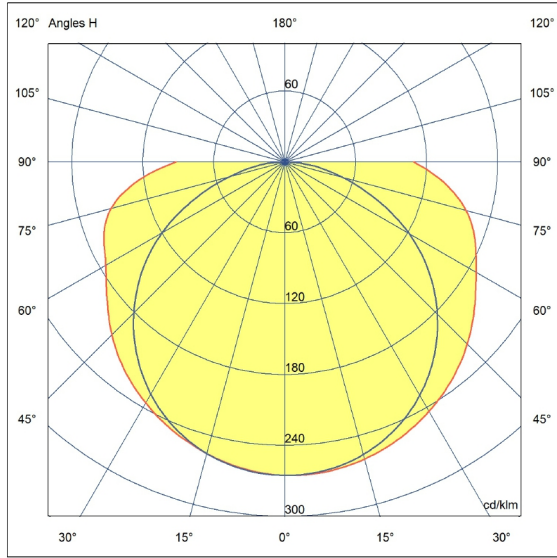

Technische Daten

Ausführung	Band
Leuchtmittel	LED nicht austauschbar
Lampenleistung je Meter	11 W
Spannungsart	DC
Ausstrahlungswinkel	180 °
Bemessungslebensdauer L70/B10 bei 25 °C	54000 h
Schutzart (IP)	IP20
Max. Systemleistung	55 W
Farbtemperatur	3000 - 3000 K
Breite	8 mm

Länge	5000 mm
Selbstklebend	Ja
Polzahl	2
LED Strip Länge (m)	5
3M Klebeband	Ja
Produziert von	The Light Group

Länge der einzelnen Abschnitte	31,25 mm
Art der Verdrahtung	Abschluss
Leiterquerschnitt	0,35 mm ²
Max. Länge pro Betriebsgerät	5 Meter
Marke	SLC
HS Code	94054010

VH Planes

H0.0

V0.0

Flux 960 lm
Maximum 265.28 cd/klm
Position H=0.00 V=0.00
Efficiency: 97.52%
Date: 28-07-2021
Asymmetric VH

Scandinavian Lighting Concept

S14043

11 kWh/1000h

2019/2015