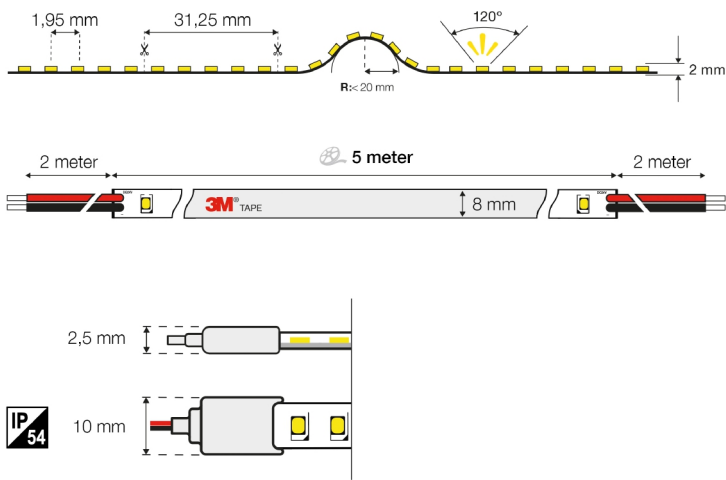

LED STRIP COB CV 512 5M 8MM 11W 932LM 930 IP20

03/05/2022

S14043

Produktbeschreibung

Der SLC COB ist ein spezieller LED-Strip, der für ein gleichmäßiges Licht sorgt. Mit 512 LEDs pro Meter, erzeugt er mühelos eine gleichmäßige Lichtlinie, selbst bei Verwendung eines niedrigen Aluminiumprofils. Hoher CRI 90+ für hervorragende Farbwiedergabe. Mit dem doppelseitigen 3M 300LSE Klebeband ist der LED-Strip vielseitig und einfach zu installieren. Sollte zur Kühlung im Profil platziert werden, um Langlebigkeit zu gewährleisten.

- Spezielle LED-Leiste für gleichmäßiges Licht
- 512 LEDs pro Meter machen es einfach, eine gleichmäßige Lichtlinie zu erzeugen, auch bei Verwendung eines niedrigen Aluminiumprofils
- Hoher CRI 90+
- Mit doppelseitigem 3M 300LSE Band ist die Leiste vielseitig und einfach zu installieren
- Sollte zur Kühlung im Profil platziert werden, um die Langlebigkeit zu gewährleisten.

Technische Daten

Ausführung	Band
Leuchtmittel	LED nicht austauschbar
Lampenleistung je Meter	11 W
Spannungsart	DC
Ausstrahlungswinkel	180 °
Bemessungslebensdauer L70/B10 bei 25 °C	54000 h
Schutzart (IP)	IP20
Max. Systemleistung	55 W
Farbtemperatur	3000 - 3000 K
Breite	8 mm

Länge	5000 mm
Selbstklebend	Ja
Polzahl	2
LED Strip Länge (m)	5
3M Klebeband	Ja
Produziert von	The Light Group

Länge der einzelnen Abschnitte	31,25 mm
Art der Verdrahtung	Abschluss
Leiterquerschnitt	0,35 mm ²
Max. Länge pro Betriebsgerät	5 Meter
Marke	SLC
HS Code	94054010