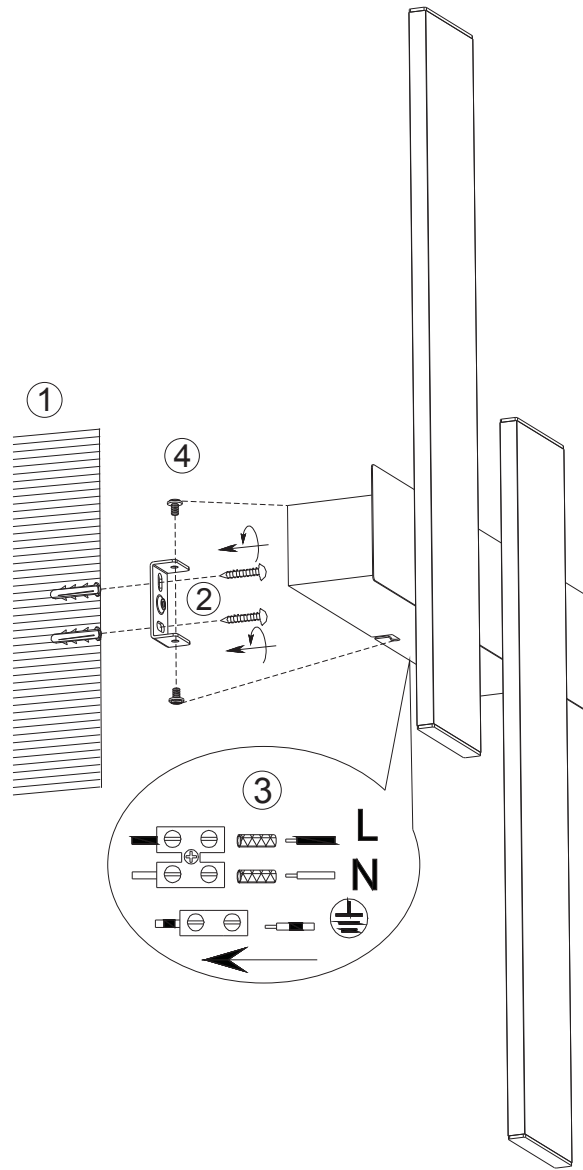

(SR) UPOZORENJE!

Prije početka montaže, pažljivo pročitajte sigurnosne upute!

230V~50Hz 2xLED 10.5W

trio-lighting.com/
275510207