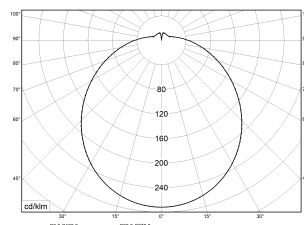

RKL 4 2xLED AC-DC 4000K 2200lm 18W | Artikelnummer 75121619

PMMA  
650°C

IK02

HB

LED-Anbauleuchte rund mit opaler Abdeckung, gleichspannungstauglich. Geeignet für die Montage an Decke und Wand. Gehäuse aus profiliertem, weißlackiertem Stahlblech. Bombierte, strukturierte Abdeckung aus UV-beständigem Polymethylmethacrylat (PMMA). Auch mit hochschlagfester Abdeckung aus Polycarbonat (PC) erhältlich. Sicherer Halt der Abdeckung durch Federverschluss. 3-polige Anschlussklemme mit Steckkontakt, Durchschleifen möglich. 2 Kabeleinführungen. Zugelassen für den Einsatz in Innenbereichen.

RKL 4 2xLED AC-DC 4000K 2200lm 18W | Artikelnummer 75121619

Technische Daten	
Betriebs-Umgebungstemperatur - min.	-20 °C
Betriebs-Umgebungstemperatur - max.	25 °C
Prüfungen	
Schutzklasse	SK I
Schutzart	IP40
Schlagfestigkeit	IK02
Brennbarkeit (UL94)	HB
Glühdrahtfestigkeit	PMMA 650°C
CE-Konform	Ja
Maße und Gewichte	
Durchmesser	475 mm
Höhe (H)	150 mm
Bruttogewicht (incl. Verpackung)	2,6 Kg
Nettogewicht	1,9 Kg
Inhalts- / Verpackungsmenge	1 Stück
Paletteneinheit	50 Stück