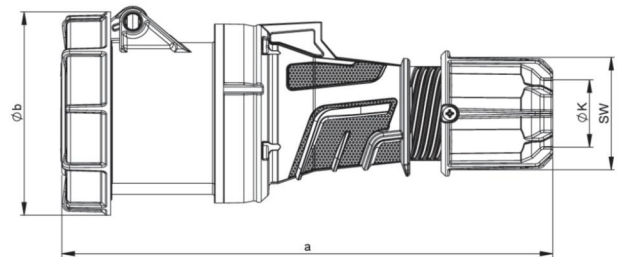

Artikel-Nr.	<b>233-6.u</b>
Bezeichnung	<b>CEE-Kupplung 63A 3p 6h IP67 POWER TWIST bronze grün</b>
Langbeschreibung	CEE-Kupplung 63A 3p 6h IP67 POWER TWIST bronze grün Gehäusematerial: PA6 Nennstrom: 63A Polzahl: 3 (2P+PE) Uhrzeit-Stellung: 6h Nennspannung/Frequenz: 200-250V~ / 50+60Hz Kontakte: Messing, mit Lamellenkontakt (CuBe) Anschlusstechnik: Rahmenklemmen mit Schrauben Schutzart: IP66/IP67
GTIN (EAN)	9003399501616
Ursprungsland	AT
Zolltarifnummer	85366990
Nettogewicht	0,669 kg
Verpackungsmenge	2
Mindestbestellmenge	2

ETIM 9.0	EC001320
IEC-Stromstärke	63 A
Polzahl	3
Spannung nach EN 60309-2	230 V (50+60 Hz) blau
Uhrzeit-Stellung	6 h
Kennfarbe	blau
RAL-Nummer	6031
Schutzart (IP)	IP67
Anschlusstechnik	Schraubklemme
Steckrichtung	gerade
Kabeleinführung	Verschraubung
Werkstoff	Kunststoff
Kontaktmaterial	CuZn
Oberflächenbehandlung Kontakte	unbehandelt

a	269 mm
b	114 mm
K (Kabel Ø)	14,5-36 mm
SW	61 mm
Leitung flexibel	6-16 mm <sup>2</sup>
Kontaktschrauben	200 Ncm
Verbindungsschrauben	200 Ncm
Zugentlastung	1500 Ncm
Abmantellungsänge	100 mm
Abisolierlänge	15-18 mm
Umgebungstemperatur	-25 – 40 °C
Temperaturbeständigkeit	-25 – 80 °C