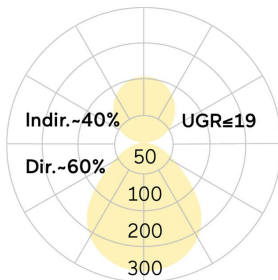

## Basic-P1

Pendelleuchte - Direkt-/ indirektstrahlend

Artikelnummer: BP1ASL-840M-D600-P

Abbildungen ggf. nur ähnlich, dienen als Orientierung.

Basic-P1. LED. Leuchte für Pendelmontage. Beleuchtungskörper aus hochwertigem Aluminiumprofil. Oberfläche Radiant Silver. Lichtcharakteristik: Direkt-/ indirektstrahlend. Farbtemperatur: 4000K (Cool White). Farbwiedergabeindex (Ra): >80. Microprismenoptik aus Spezialacrylglas zur Reduktion der Leuchtdichte in Office-Bereichen. UGR<=19. Dimmbar DALI. DxH (rund). D=600mm. H=75mm. Pendelrohr-Abhängung mit Baldachin und innenliegendem Zuleitungskabel (Set). Pendellänge

auf Anfrage. Baldachin: passend zu Leuchtenoberfläche. Medium-Power-Bestromung. 12100lm. 80W. 10,1kg. Binning initial <= MacAdam 3. IP40. Schutzklasse I. CE-, UKCA Kennzeichnung. ENEC. IK02. 220-240V. 50-60 Hz. RG0 (EN62471). Lichtstromrückgang von max. 0,3%/1.000 Betriebsstunden. Nennausfallrate von max. 0,2%/1.000 Betriebsstunden. L85B10 (tq 25°C) = 50.000h. 5 Jahre Garantie. Hersteller: Lightnet GmbH, nach ISO 9001:2015 und 50001:2018 zertifiziert.

## Basic-P1

Pendelleuchte - Direkt-/ indirektstrahlend

Artikelnummer: BP1ASL-840M-D600-P

Kunde / Projekt: \_\_\_\_\_

Notiz: \_\_\_\_\_

Produktname	Basic-P1
Leuchtmittel	LED
Installationstyp	Pendelleuchte
Oberfläche	Radiant Silver
Lichtverteilung	Direkt-/ indirektstrahlend
CCT	4000K
Farbwiedergabeindex (Ra)	Ra>80
Optisches System	Microprismenoptik
Steuerung	Dimmbar (DALI)
Länge L/ Ø D (mm)	D=600mm
Höhe H (mm)	H=75mm
Bestromung	Medium-Power
Leuchtenlichtstrom	12100lm
Anschlussleistung	80W
Abhängung	Pendelrohr-Abhäng. (Set)
Farbe Baldachin	Baldachin: passend zu Leuchtenoberfläche
Seillänge (mm)	Pendellänge auf Anfrage
Schutzart	IP40
Prüfzeichen	ENEC
LED-Lebensdauer	L85B10 (tq 25°C) = 50.000h
UGR	UGR≤19
Photometrischer Code	8 40 / 3 3 9
Photobiologische Klasse	RG0 (EN62471)
Indoor/Outdoor	Indoor: ta [ambient] max. 25°C
Gewicht (kg)	10,1kg