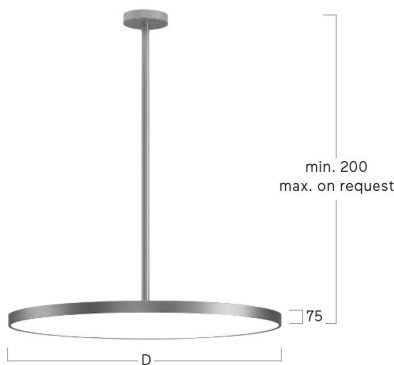

## Basic-P1

Pendelleuchte - Direkt-/ indirektstrahlend

Artikelnummer: BP1ASL-840M-D600-P

Abbildungen ggf. nur ähnlich, dienen als Orientierung.

Basic-P1. LED. Leuchte für Pendelmontage. Beleuchtungskörper aus hochwertigem Aluminiumprofil. Oberfläche Radiant Silver. Lichtcharakteristik: Direkt-/ indirektstrahlend. Farbtemperatur: 4000K (Cool White). Farbwiedergabeindex (Ra): >80. Microprismenoptik aus Spezialacrylglas zur Reduktion der Leuchtdichte in Office-Bereichen. UGR<=19. Dimmbar DALI. DxH (rund). D=600mm. H=75mm. Pendelrohr-Abhängung mit Baldachin und innenliegendem Zuleitungskabel (Set). Pendellänge

auf Anfrage. Baldachin: passend zu Leuchtenoberfläche. Medium-Power-Bestromung. 12100lm. 80W. 10,1kg. Binning initial <= MacAdam 3. IP40. Schutzklasse I. CE-, UKCA Kennzeichnung. ENEC. IK02. 220-240V. 50-60 Hz. RG0 (EN62471). Lichtstromrückgang von max. 0,3%/1.000 Betriebsstunden. Nennausfallrate von max. 0,2%/1.000 Betriebsstunden. L85B10 (tq 25°C) = 50.000h. 5 Jahre Garantie. Hersteller: Lightnet GmbH, nach ISO 9001:2015 und 50001:2018 zertifiziert.

## Basic-P1

Pendelleuchte - Direkt-/ indirektstrahlend

Artikelnummer: BP1ASL-840M-D600-P

Kunde / Projekt: \_\_\_\_\_

Notiz: \_\_\_\_\_

Produktname	Basic-P1
Leuchtmittel	LED
Installationstyp	Pendelleuchte
Oberfläche	Radiant Silver
Lichtverteilung	Direkt-/ indirektstrahlend
CCT	4000K
Farbwiedergabeindex (Ra)	Ra>80
Optisches System	Microprismenoptik
Steuerung	Dimmbar (DALI)
Länge L/ Ø D (mm)	D=600mm
Höhe H (mm)	H=75mm
Bestromung	Medium-Power
Leuchtenlichtstrom	12100lm
Anschlussleistung	80W
Abhängung	Pendelrohr-Abhäng. (Set)
Farbe Baldachin	Baldachin: passend zu Leuchtenoberfläche
Seillänge (mm)	Pendellänge auf Anfrage
Schutzart	IP40
Prüfzeichen	ENEC
LED-Lebensdauer	L85B10 (tq 25°C) = 50.000h
UGR	UGR≤19
Photometrischer Code	8 40 / 3 3 9
Photobiologische Klasse	RG0 (EN62471)
Indoor/Outdoor	Indoor: ta [ambient] max. 25°C
Gewicht (kg)	10,1kg