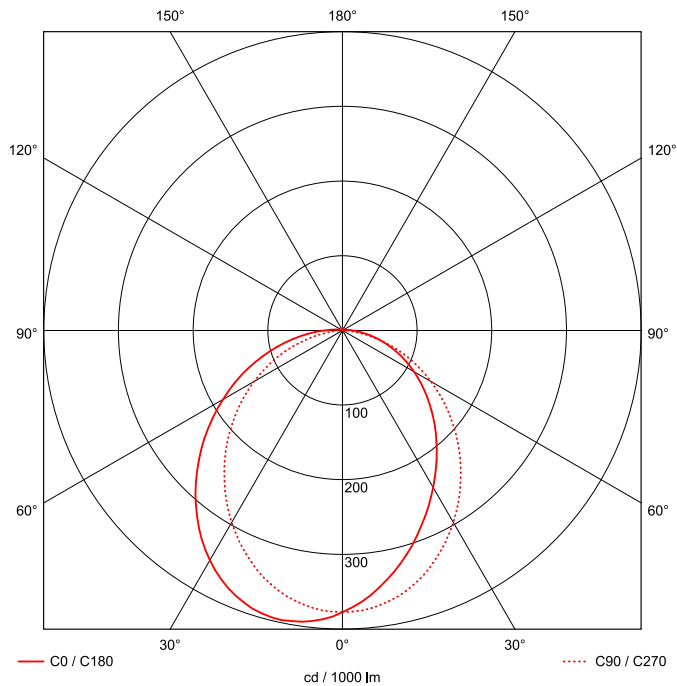

Artikel-Nr: 76831296

Anbauleuchten

Leuchte TROJA G2 DALI 1261mm PCO 1x39W A100° 4400lm

Vandalismus geschützte LED Leuchte mit MID-Power LEDs, LED Einheit in der Abdeckung integriert und per PEC System (PRACHT EASY CONNECT) schnell zu montieren. Konverter in Leuchte integriert. Flaches, stabiles Aluminiumgehäuse mit integriertem decken-/wandseitigem Kabelführungskanal, schlagfeste Abdeckung aus opalisiertem Polycarbonat, eingefasst in Aluminium-Rahmenprofil und Endkappen aus Aluminium-Druckguss, weiß, pulverbeschichtet, mit Innensechskant- oder Sicherheits-Verschlusschrauben, umlaufende Silikondichtung, geeignet für Decken- und waagerechte Wandmontage, Eckmontage mit Zubehör möglich. Ein-Mann-Montage mit variablen Befestigungsabständen durch PRACHT-KLAMMER-SYSTEM, die Befestigungsklammern sind nach der Montage der Abdeckung vor unbefugtem Zugriff geschützt. Achtung: PRACHT MANUFAKTUR! Sie benötigen eine andere Lichtfarbe, Gehäusefarbe oder Durchgangsverdrahtung? Besondere Herausforderungen? Kein Problem. Wir bieten individuelle Lösungen für Ihre Anforderungen.

EAN 4018098313571 Energie-Effizienz-Klasse

Statistische
Warennummer 94054099

A++

LEUCHTMITTEL

Leuchtentyp	LED
Anzahl Leuchtmittel/LED-Reihen	1
Farbtemperatur K	4.000
Farbwiedergabeindex	>80
Anzahl LED	192
Farbtoleranz (initial MacAdam)	3

LEISTUNG

Effektiver Lichtstrom Im	4400
Systemleistung W	39
Lichtstrom Im/W	113
EnergieEffizienzklasse	A++

LICHTTECHNIK

Lichtlenkung	asymmetrisch
Ausstrahlwinkel in °	100
Optik	Lineare Linse
Blendbegrenzung UGR 4H 8H C0 C90	20.2/ 20.7