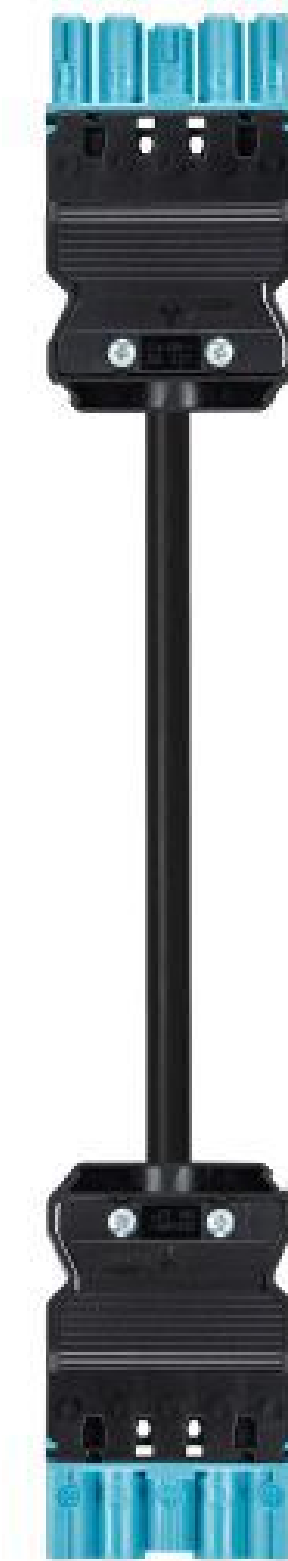

Produktdatenblatt

Art. Nr. 92.257.1500.9

Konfektionierte Leitung GST18i5KSBS 15E 15PB02

GST18i5 Verbindungsleitung Buchse - Stecker, Länge 1,5 m,
5-polig, Kodierung Netz 250 V + nicht SELV, 16 A, Kodierfarbe
pastellblau, Zugentlastungsfarbe schwarz, Leitungsfarbe schwarz,
Leiterquerschnitt 1,5 mm², Kabeltyp H05VV-F, Brandklasse: Eca

Art. Nr.

92.257.1500.9

EAN	4015573679412
Bestelleinheit	25 Stück

Zulassungen

Technische Daten

Allgemein

Bemessungsstrom	16 A
Bemessungsspannung	250 V / 400 V
Bemessungsstoßspannung	4 kV
Verschmutzungsgrad	2
Mechanische Codierung Code	Code 2
Verriegelbar	selbstverriegelnd (mit Werkzeug lösbar)
Codierfarbe / Kontakteinsatz	pastellblau
Polkennzeichnung	L, N, PE, D2, D1
Gehäusefarbe mit Zugentlastung	schwarz

Ausführung

Leiter-Nennquerschnitt	1,5 mm ²
Schutzart (IP)	IP20
Typ der Leitung	H05VV-F
Farbe der Leitung	schwarz
Kabeldurchmesser max.	10,1 mm
Leitungsart	Buchse - Stecker
Art der konfektionierten Leitung	Verbindungsleitung
Ausführung Seite 1	GST18i5 Buchse
Ausführung Seite 2	GST18i5 Stecker