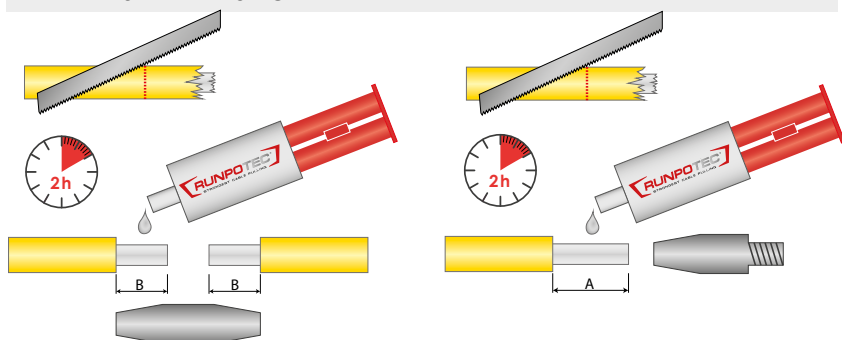

REPARATURANLEITUNG

Ø mm	6
A	30 mm
B	16 mm

INFORMATION

Passende Glasfaserstäbe Ø 6 mm (Längen 40 - 80 Meter)

Profi Set Ø 6 mm

10059/10061/10063/10065

[Hier klicken Produktinformationen](#)

Standard Set Ø 6 mm:

10060/10062/10064/10066

[Hier klicken Produktinformationen](#)

Ersatzglasfaserstäbe Ø 6 mm:

20317 | 20318 | 20319 | 20320

[Hier klicken Produktinformationen](#)