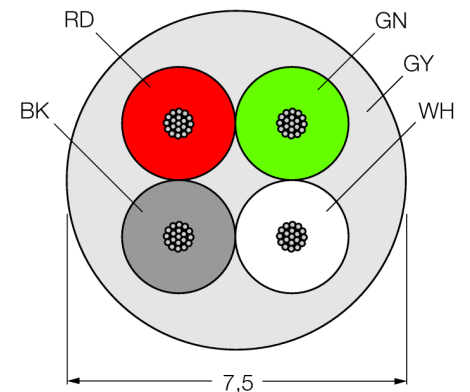

Versorgungsleitung für CAN (DeviceNet™, CANopen)
PUR-Kabelmantel, 4-polig
RSM43-15M

- Versorgungsleitung: 4 x 1.5 mm²
- Mantelmaterial: PUR, Farbe: grau
- Manteldurchmesser: 7.5 mm
- Schleppkettentauglich
- Ölbeständig und Flammwidrig
- halogenfrei
- Ende offen
- Stecker gerade 7/8"
- Leitungslänge: 15 Meter

Leitungsquerschnitt

Anschlussbelegung links

Typenbezeichnung	RSM43-15M
Ident-Nr.	6915623
Steckverbinder A	Stecker, 7/8", gerade
Polzahl	4
Kontakte	Metall, CuZn, vergoldet
Kontaktträger	Kunststoff, TPU, Schwarz
Griffkörper	Kunststoff, TPU, Schwarz
Überwurfmutter/-schraube	Messing, CuZn, vernickelt
Schutzklasse	IP67, nur im verschraubten Zustand
Mechanische Lebensdauer	> 100 Steckzyklen
Verschmutzungsgrad	3/2
Leitung	43
Leitungstyp	Versorgung 4 x 1,5mm ²
Leitungsdurchmesser	7,5 ± 0,30mm
Leitungslänge	15
Leitungsmantel	PUR, Grau
Schirmung	nein
Biegeradius (flexibler Einsatz)	≥ 10 x Ø
Aderisolierung	PP
Aderfarben	BK, RD, GN, WH
Aderquerschnitt	4x1.5
Litzenaufbau	84x0.15
DC-Widerstand	13.3 Ω
Bemessungsspannung	250 V
Umgebungstemperatur	
im ruhenden Zustand	-40...+90°C
in Bewegung	-30...+90°C
Zulassungen	-
Schleppkettenfähig	ja
Öl-beständig	ja
Flammwidrig	ja
Halogenfrei	ja
Strombelastbarkeit	5.3 A