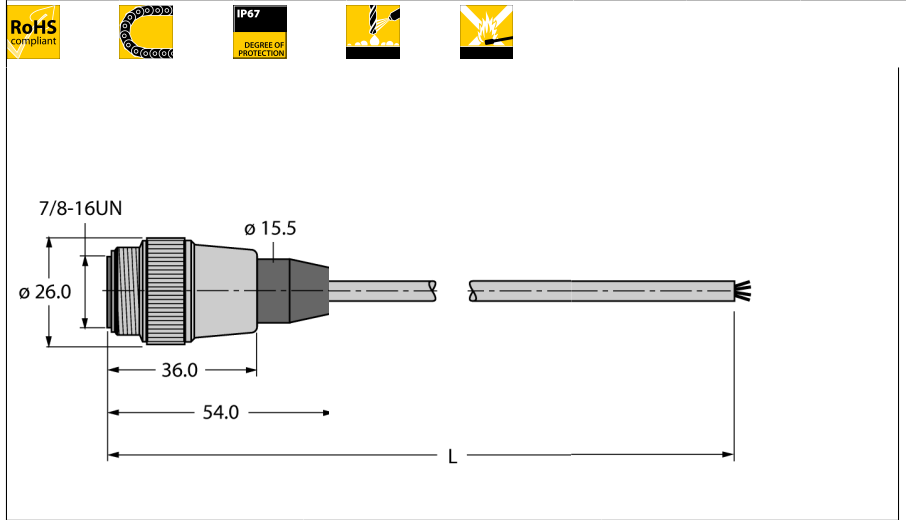

Versorgungsleitung für CAN (DeviceNet™, CANopen)
PUR-Kabelmantel, 4-polig
RSM43-15M

- Versorgungsleitung: 4 x 1.5 mm²
- Mantelmaterial: PUR, Farbe: grau
- Manteldurchmesser: 7.5 mm
- Schleppkettentauglich
- Ölbeständig und Flammwidrig
- halogenfrei
- Ende offen
- Stecker gerade 7/8"
- Leitungslänge: 15 Meter

Leitungsquerschnitt

Anschlussbelegung links

Typenbezeichnung	RSM43-15M
Ident-Nr.	6915623
Steckverbinder A	Stecker, 7/8", gerade
Polzahl	4
Kontakte	Metall, CuZn, vergoldet
Kontaktträger	Kunststoff, TPU, Schwarz
Griffkörper	Kunststoff, TPU, Schwarz
Überwurfmutter/-schraube	Messing, CuZn, vernickelt
Schutzklasse	IP67, nur im verschraubten Zustand
Mechanische Lebensdauer	> 100 Steckzyklen
Verschmutzungsgrad	3/2
Leitung	43
Leitungstyp	Versorgung 4 x 1,5mm ²
Leitungsdurchmesser	7,5 ± 0,30mm
Leitungslänge	15
Leitungsmantel	PUR, Grau
Schirmung	nein
Biegeradius (flexibler Einsatz)	≥ 10 x Ø
Aderisolierung	PP
Aderfarben	BK, RD, GN, WH
Aderquerschnitt	4x1.5
Litzenaufbau	84x0.15
DC-Widerstand	13.3 Ω
Bemessungsspannung	250 V
Umgebungstemperatur	
im ruhenden Zustand	-40...+90°C
in Bewegung	-30...+90°C
Zulassungen	-
Schleppkettenfähig	ja
Öl-beständig	ja
Flammwidrig	ja
Halogenfrei	ja
Strombelastbarkeit	5.3 A