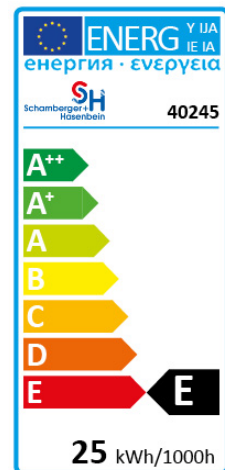

Allgebrauchsglühlampe B 60x105mm

Artikel-Nr.: 40245

bunte Allgebrauchsglühlampe für Illuminations- und
Dekorationsbeleuchtung

Lebensdauer (h): 600
Quecksilbergehalt (mg): 0
Schaltzyklen: 4000
Power-Faktor: 1

Energieeffizienzklasse:	E
Lampenleistung:	25 W
Lampenspannung:	230...230 V
Lichtstrom:	20 lm
Sockel:	E27
Sockel mit 3 Kontakten:	nein
Lampenform:	Birnenform
Ausführung:	sonstige
Farbe:	rot
Durchmesser:	60 mm
Gesamtlänge:	105 mm
Stoßfest:	nein
Geeignet für Backofen:	nein
Geeignet für Kühlschrank:	nein
Spezielle Anwendung:	sonstige
Kohlefaden:	nein
Krypton:	nein
Mehrfach-Glühwendel:	nein
Splitterschutz:	nein
Gewichteter Energieverbrauch in 1.000 Stunden:	25 kWh
Mittlere Nennlebensdauer:	600 h
Lampenbezeichnung:	sonstige