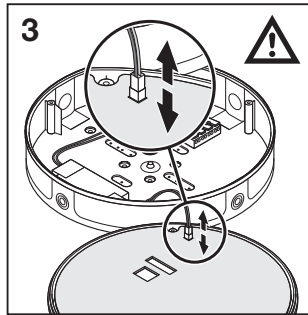

SURFACE BULKHEAD

	EAN	Ø x h [mm]	W	W _R	V _{AC}	Hz	lm	lm/W	K
SF BLKH 250 10W/3000K WT IP65	4058075374843	258 x 70	10	8	220-240V	50/60 Hz	800	80	3000
SF BLKH 250 10W/4000K WT IP65	4058075374867	258 x 70	10	8	220-240V	50/60 Hz	800	80	4000
SF BLKH 250 10W/3000K BK IP65	4058075374881	258 x 70	10	8	220-240V	50/60 Hz	800	80	3000
SF BLKH 250 10W/4000K BK IP65	4058075374904	258 x 70	10	8	220-240V	50/60 Hz	800	80	4000
SF BLKH 300 15W/3000K WT IP65	4058075375161	308 x 70	15	12	220-240V	50/60 Hz	1400	95	3000
SF BLKH 300 15W/4000K WT IP65	4058075375185	308 x 70	15	12	220-240V	50/60 Hz	1400	95	4000
SF BLKH 300 15W/3000K BK IP65	4058075375208	308 x 70	15	12	220-240V	50/60 Hz	1400	95	3000
SF BLKH 300 15W/4000K BK IP65	4058075375222	308 x 70	15	12	220-240V	50/60 Hz	1400	95	4000

SURFACE BULKHEAD RING

	EAN	Ø x h [mm]	⊞
SF BLKH RING 250 WT	4058075399334	258x57	0.21kg
SF BLKH RING 250 BK	4058075399358	258x57	0.21kg
SF BLKH RING 300 WT	4058075399372	308x57	0.28kg
SF BLKH RING 300 BK	4058075399396	308x57	0.28kg