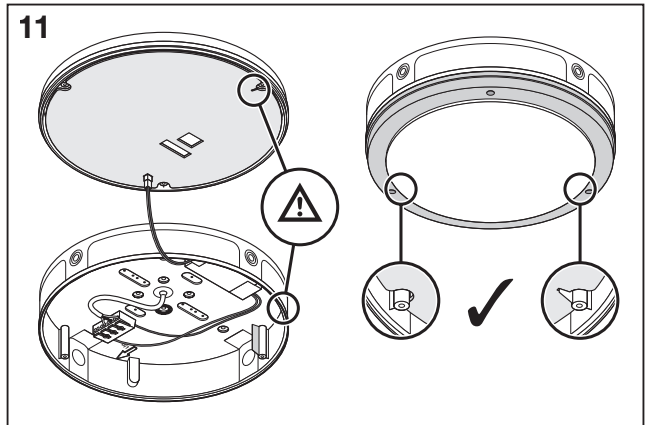

SURFACE BULKHEAD

	EAN	Ø x h [mm]	W	W _R	V _{AC}	Hz	lm	lm/W	K
SF BLKH 250 10W/3000K WT IP65	4058075374843	258 x 70	10	8	220-240V	50/60 Hz	800	80	3000
SF BLKH 250 10W/4000K WT IP65	4058075374867	258 x 70	10	8	220-240V	50/60 Hz	800	80	4000
SF BLKH 250 10W/3000K BK IP65	4058075374881	258 x 70	10	8	220-240V	50/60 Hz	800	80	3000
SF BLKH 250 10W/4000K BK IP65	4058075374904	258 x 70	10	8	220-240V	50/60 Hz	800	80	4000
SF BLKH 300 15W/3000K WT IP65	4058075375161	308 x 70	15	12	220-240V	50/60 Hz	1400	95	3000
SF BLKH 300 15W/4000K WT IP65	4058075375185	308 x 70	15	12	220-240V	50/60 Hz	1400	95	4000
SF BLKH 300 15W/3000K BK IP65	4058075375208	308 x 70	15	12	220-240V	50/60 Hz	1400	95	3000
SF BLKH 300 15W/4000K BK IP65	4058075375222	308 x 70	15	12	220-240V	50/60 Hz	1400	95	4000

SURFACE BULKHEAD RING

	EAN	Ø x h [mm]	⊞
SF BLKH RING 250 WT	4058075399334	258x57	0.21kg
SF BLKH RING 250 BK	4058075399358	258x57	0.21kg
SF BLKH RING 300 WT	4058075399372	308x57	0.28kg
SF BLKH RING 300 BK	4058075399396	308x57	0.28kg