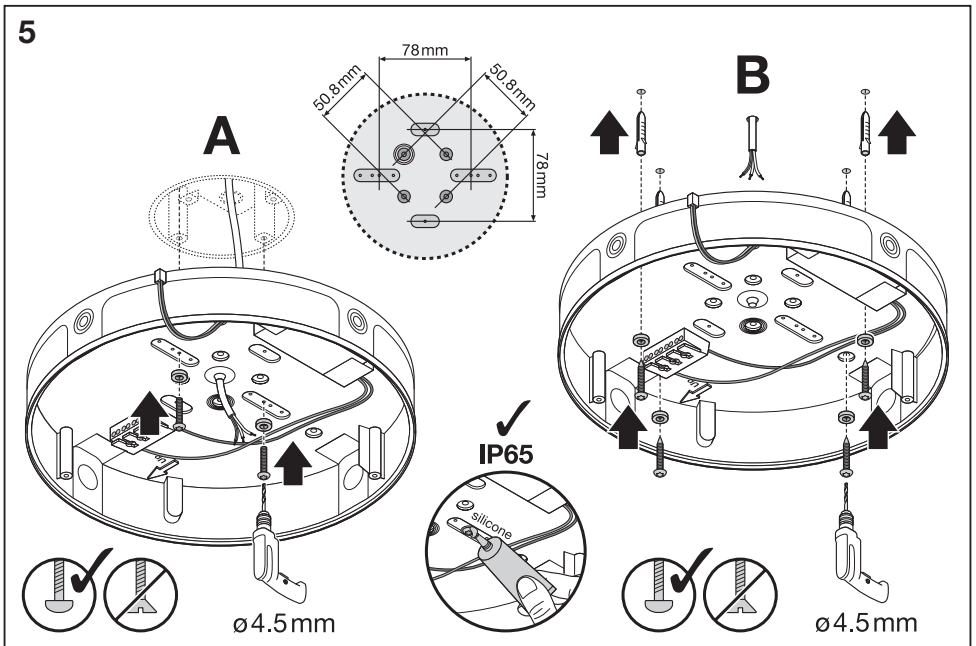

SURFACE BULKHEAD

	EAN	Ø x h [mm]	W	W _R	V _{AC}	Hz	lm	lm/W	K
SF BLKH 250 10W/3000K WT IP65	4058075374843	258 x 70	10	8	220-240V	50/60 Hz	800	80	3000
SF BLKH 250 10W/4000K WT IP65	4058075374867	258 x 70	10	8	220-240V	50/60 Hz	800	80	4000
SF BLKH 250 10W/3000K BK IP65	4058075374881	258 x 70	10	8	220-240V	50/60 Hz	800	80	3000
SF BLKH 250 10W/4000K BK IP65	4058075374904	258 x 70	10	8	220-240V	50/60 Hz	800	80	4000
SF BLKH 300 15W/3000K WT IP65	4058075375161	308 x 70	15	12	220-240V	50/60 Hz	1400	95	3000
SF BLKH 300 15W/4000K WT IP65	4058075375185	308 x 70	15	12	220-240V	50/60 Hz	1400	95	4000
SF BLKH 300 15W/3000K BK IP65	4058075375208	308 x 70	15	12	220-240V	50/60 Hz	1400	95	3000
SF BLKH 300 15W/4000K BK IP65	4058075375222	308 x 70	15	12	220-240V	50/60 Hz	1400	95	4000

	EAN	IP	IK	∇	R _a	T _{amb} (°C)	PF	👤
SF BLKH 250 10W/3000K WT IP65	4058075374843	65	10	120°	> 80	-20...+40	≥ 0.5	0.5 kg
SF BLKH 250 10W/4000K WT IP65	4058075374867	65	10	120°	> 80	-20...+40	≥ 0.5	0.5 kg
SF BLKH 250 10W/3000K BK IP65	4058075374881	65	10	120°	> 80	-20...+40	≥ 0.5	0.5 kg
SF BLKH 250 10W/4000K BK IP65	4058075374904	65	10	120°	> 80	-20...+40	≥ 0.5	0.5 kg
SF BLKH 300 15W/3000K WT IP65	4058075375161	65	10	120°	> 80	-20...+40	≥ 0.5	0.7 kg
SF BLKH 300 15W/4000K WT IP65	4058075375185	65	10	120°	> 80	-20...+40	≥ 0.5	0.7 kg
SF BLKH 300 15W/3000K BK IP65	4058075375208	65	10	120°	> 80	-20...+40	≥ 0.5	0.7 kg
SF BLKH 300 15W/4000K BK IP65	4058075375222	65	10	120°	> 80	-20...+40	≥ 0.5	0.7 kg

SURFACE BULKHEAD RING

	EAN	Ø x h [mm]	⊞
SF BLKH RING 250 WT	4058075399334	258x57	0.21kg
SF BLKH RING 250 BK	4058075399358	258x57	0.21kg
SF BLKH RING 300 WT	4058075399372	308x57	0.28kg
SF BLKH RING 300 BK	4058075399396	308x57	0.28kg

SURFACE BULKHEAD EYELID

	EAN	Ø x h [mm]	⊞
SF BLKH EYELID 250 WT	4058075375482	258 x 64	0.21 kg
SF BLKH EYELID 250 BK	4058075375505	258 x 64	0.21 kg
SF BLKH EYELID 300 WT	4058075375529	308 x 65	0.28 kg
SF BLKH EYELID 300 BK	4058075375543	308 x 65	0.28 kg