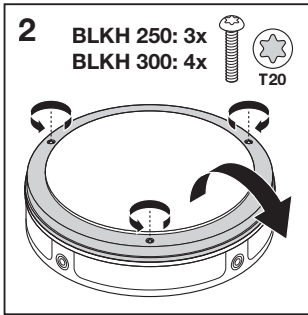

SURFACE BULKHEAD

	EAN	Ø x h [mm]	W	W _R	V _{AC}	Hz	lm	lm/W	K
SF BLKH 250 10W/3000K WT IP65	4058075374843	258 x 70	10	8	220-240V	50/60 Hz	800	80	3000
SF BLKH 250 10W/4000K WT IP65	4058075374867	258 x 70	10	8	220-240V	50/60 Hz	800	80	4000
SF BLKH 250 10W/3000K BK IP65	4058075374881	258 x 70	10	8	220-240V	50/60 Hz	800	80	3000
SF BLKH 250 10W/4000K BK IP65	4058075374904	258 x 70	10	8	220-240V	50/60 Hz	800	80	4000
SF BLKH 300 15W/3000K WT IP65	4058075375161	308 x 70	15	12	220-240V	50/60 Hz	1400	95	3000
SF BLKH 300 15W/4000K WT IP65	4058075375185	308 x 70	15	12	220-240V	50/60 Hz	1400	95	4000
SF BLKH 300 15W/3000K BK IP65	4058075375208	308 x 70	15	12	220-240V	50/60 Hz	1400	95	3000
SF BLKH 300 15W/4000K BK IP65	4058075375222	308 x 70	15	12	220-240V	50/60 Hz	1400	95	4000

SURFACE BULKHEAD RING

	EAN	Ø x h [mm]	⊞
SF BLKH RING 250 WT	4058075399334	258x57	0.21kg
SF BLKH RING 250 BK	4058075399358	258x57	0.21kg
SF BLKH RING 300 WT	4058075399372	308x57	0.28kg
SF BLKH RING 300 BK	4058075399396	308x57	0.28kg

SURFACE BULKHEAD EYELID

	EAN	Ø x h [mm]	⊞
SF BLKH EYELID 250 WT	4058075375482	258 x 64	0.21 kg
SF BLKH EYELID 250 BK	4058075375505	258 x 64	0.21 kg
SF BLKH EYELID 300 WT	4058075375529	308 x 65	0.28 kg
SF BLKH EYELID 300 BK	4058075375543	308 x 65	0.28 kg