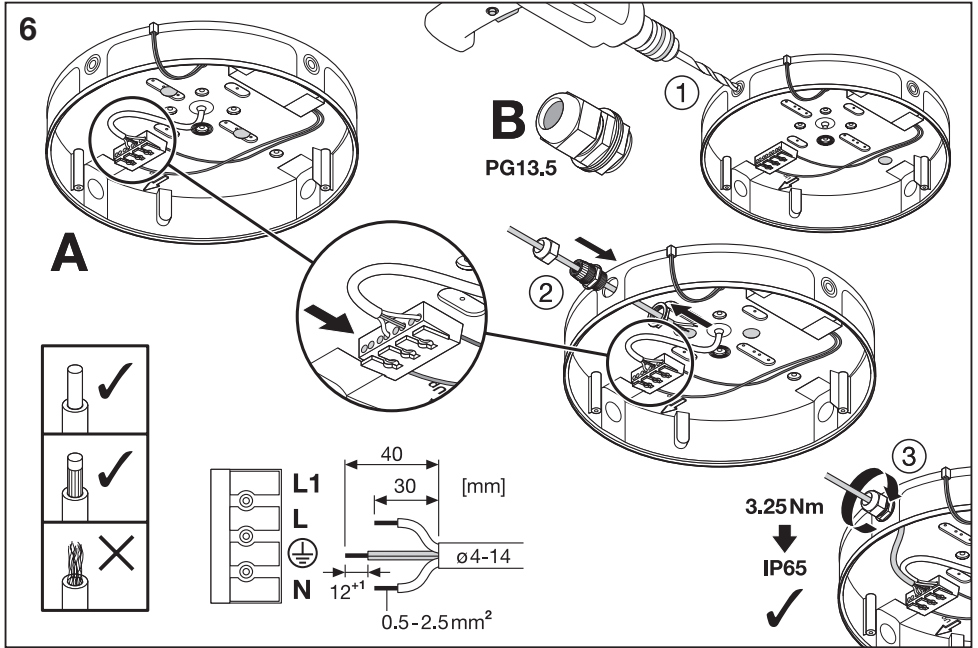

SURFACE BULKHEAD

	EAN	Ø x h [mm]	W	W _R	V _{AC}	Hz	lm	lm/W	K
SF BLKH 250 10W/3000K WT IP65	4058075374843	258 x 70	10	8	220-240V	50/60 Hz	800	80	3000
SF BLKH 250 10W/4000K WT IP65	4058075374867	258 x 70	10	8	220-240V	50/60 Hz	800	80	4000
SF BLKH 250 10W/3000K BK IP65	4058075374881	258 x 70	10	8	220-240V	50/60 Hz	800	80	3000
SF BLKH 250 10W/4000K BK IP65	4058075374904	258 x 70	10	8	220-240V	50/60 Hz	800	80	4000
SF BLKH 300 15W/3000K WT IP65	4058075375161	308 x 70	15	12	220-240V	50/60 Hz	1400	95	3000
SF BLKH 300 15W/4000K WT IP65	4058075375185	308 x 70	15	12	220-240V	50/60 Hz	1400	95	4000
SF BLKH 300 15W/3000K BK IP65	4058075375208	308 x 70	15	12	220-240V	50/60 Hz	1400	95	3000
SF BLKH 300 15W/4000K BK IP65	4058075375222	308 x 70	15	12	220-240V	50/60 Hz	1400	95	4000

	EAN	IP	IK	∇	R _a	T _{amb} (°C)	PF	👤
SF BLKH 250 10W/3000K WT IP65	4058075374843	65	10	120°	> 80	-20...+40	≥ 0.5	0.5 kg
SF BLKH 250 10W/4000K WT IP65	4058075374867	65	10	120°	> 80	-20...+40	≥ 0.5	0.5 kg
SF BLKH 250 10W/3000K BK IP65	4058075374881	65	10	120°	> 80	-20...+40	≥ 0.5	0.5 kg
SF BLKH 250 10W/4000K BK IP65	4058075374904	65	10	120°	> 80	-20...+40	≥ 0.5	0.5 kg
SF BLKH 300 15W/3000K WT IP65	4058075375161	65	10	120°	> 80	-20...+40	≥ 0.5	0.7 kg
SF BLKH 300 15W/4000K WT IP65	4058075375185	65	10	120°	> 80	-20...+40	≥ 0.5	0.7 kg
SF BLKH 300 15W/3000K BK IP65	4058075375208	65	10	120°	> 80	-20...+40	≥ 0.5	0.7 kg
SF BLKH 300 15W/4000K BK IP65	4058075375222	65	10	120°	> 80	-20...+40	≥ 0.5	0.7 kg

SURFACE BULKHEAD RING

	EAN	Ø x h [mm]	⊞
SF BLKH RING 250 WT	4058075399334	258x57	0.21kg
SF BLKH RING 250 BK	4058075399358	258x57	0.21kg
SF BLKH RING 300 WT	4058075399372	308x57	0.28kg
SF BLKH RING 300 BK	4058075399396	308x57	0.28kg

SURFACE BULKHEAD EYELID

	EAN	Ø x h [mm]	⊞
SF BLKH EYELID 250 WT	4058075375482	258 x 64	0.21 kg
SF BLKH EYELID 250 BK	4058075375505	258 x 64	0.21 kg
SF BLKH EYELID 300 WT	4058075375529	308 x 65	0.28 kg
SF BLKH EYELID 300 BK	4058075375543	308 x 65	0.28 kg