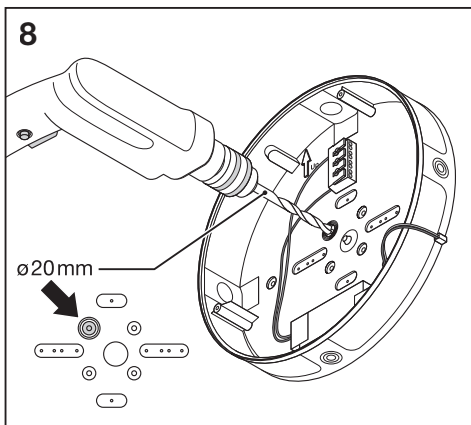

SURFACE BULKHEAD

	EAN	Ø x h [mm]	W	W _R	V _{AC}	Hz	lm	lm/W	K
SF BLKH 250 10W/3000K WT IP65	4058075374843	258 x 70	10	8	220-240V	50/60 Hz	800	80	3000
SF BLKH 250 10W/4000K WT IP65	4058075374867	258 x 70	10	8	220-240V	50/60 Hz	800	80	4000
SF BLKH 250 10W/3000K BK IP65	4058075374881	258 x 70	10	8	220-240V	50/60 Hz	800	80	3000
SF BLKH 250 10W/4000K BK IP65	4058075374904	258 x 70	10	8	220-240V	50/60 Hz	800	80	4000
SF BLKH 300 15W/3000K WT IP65	4058075375161	308 x 70	15	12	220-240V	50/60 Hz	1400	95	3000
SF BLKH 300 15W/4000K WT IP65	4058075375185	308 x 70	15	12	220-240V	50/60 Hz	1400	95	4000
SF BLKH 300 15W/3000K BK IP65	4058075375208	308 x 70	15	12	220-240V	50/60 Hz	1400	95	3000
SF BLKH 300 15W/4000K BK IP65	4058075375222	308 x 70	15	12	220-240V	50/60 Hz	1400	95	4000

SURFACE BULKHEAD RING

	EAN	Ø x h [mm]	⊞
SF BLKH RING 250 WT	4058075399334	258x57	0.21kg
SF BLKH RING 250 BK	4058075399358	258x57	0.21kg
SF BLKH RING 300 WT	4058075399372	308x57	0.28kg
SF BLKH RING 300 BK	4058075399396	308x57	0.28kg

SURFACE BULKHEAD EYELID

	EAN	Ø x h [mm]	⊞
SF BLKH EYELID 250 WT	4058075375482	258 x 64	0.21 kg
SF BLKH EYELID 250 BK	4058075375505	258 x 64	0.21 kg
SF BLKH EYELID 300 WT	4058075375529	308 x 65	0.28 kg
SF BLKH EYELID 300 BK	4058075375543	308 x 65	0.28 kg