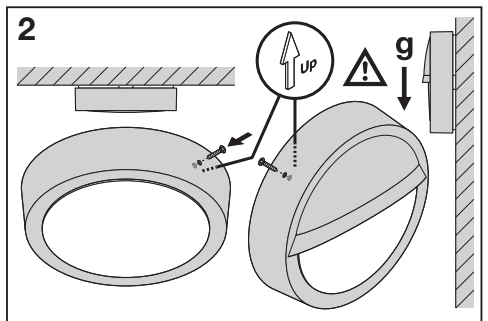

SURFACE BULKHEAD

	EAN	Ø x h [mm]	W	W _R	V _{AC}	Hz	lm	lm/W	K
SF BLKH 250 10W/3000K WT IP65	4058075374843	258 x 70	10	8	220-240V	50/60 Hz	800	80	3000
SF BLKH 250 10W/4000K WT IP65	4058075374867	258 x 70	10	8	220-240V	50/60 Hz	800	80	4000
SF BLKH 250 10W/3000K BK IP65	4058075374881	258 x 70	10	8	220-240V	50/60 Hz	800	80	3000
SF BLKH 250 10W/4000K BK IP65	4058075374904	258 x 70	10	8	220-240V	50/60 Hz	800	80	4000
SF BLKH 300 15W/3000K WT IP65	4058075375161	308 x 70	15	12	220-240V	50/60 Hz	1400	95	3000
SF BLKH 300 15W/4000K WT IP65	4058075375185	308 x 70	15	12	220-240V	50/60 Hz	1400	95	4000
SF BLKH 300 15W/3000K BK IP65	4058075375208	308 x 70	15	12	220-240V	50/60 Hz	1400	95	3000
SF BLKH 300 15W/4000K BK IP65	4058075375222	308 x 70	15	12	220-240V	50/60 Hz	1400	95	4000

SURFACE BULKHEAD RING

	EAN	Ø x h [mm]	⊞
SF BLKH RING 250 WT	4058075399334	258x57	0.21kg
SF BLKH RING 250 BK	4058075399358	258x57	0.21kg
SF BLKH RING 300 WT	4058075399372	308x57	0.28kg
SF BLKH RING 300 BK	4058075399396	308x57	0.28kg

SURFACE BULKHEAD EYELID

	EAN	Ø x h [mm]	⊞
SF BLKH EYELID 250 WT	4058075375482	258 x 64	0.21 kg
SF BLKH EYELID 250 BK	4058075375505	258 x 64	0.21 kg
SF BLKH EYELID 300 WT	4058075375529	308 x 65	0.28 kg
SF BLKH EYELID 300 BK	4058075375543	308 x 65	0.28 kg