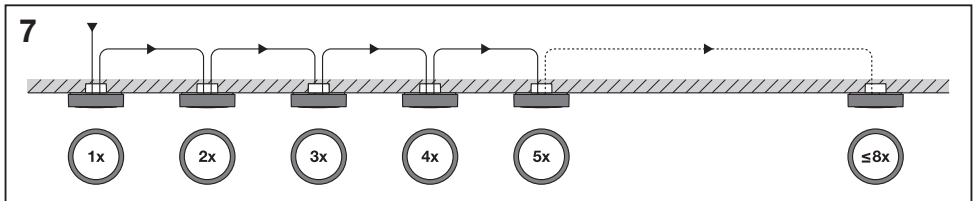

SURFACE BULKHEAD

	EAN	Ø x h [mm]	W	W _R	V _{AC}	Hz	lm	lm/W	K
SF BLKH 250 10W/3000K WT IP65	4058075374843	258 x 70	10	8	220-240V	50/60 Hz	800	80	3000
SF BLKH 250 10W/4000K WT IP65	4058075374867	258 x 70	10	8	220-240V	50/60 Hz	800	80	4000
SF BLKH 250 10W/3000K BK IP65	4058075374881	258 x 70	10	8	220-240V	50/60 Hz	800	80	3000
SF BLKH 250 10W/4000K BK IP65	4058075374904	258 x 70	10	8	220-240V	50/60 Hz	800	80	4000
SF BLKH 300 15W/3000K WT IP65	4058075375161	308 x 70	15	12	220-240V	50/60 Hz	1400	95	3000
SF BLKH 300 15W/4000K WT IP65	4058075375185	308 x 70	15	12	220-240V	50/60 Hz	1400	95	4000
SF BLKH 300 15W/3000K BK IP65	4058075375208	308 x 70	15	12	220-240V	50/60 Hz	1400	95	3000
SF BLKH 300 15W/4000K BK IP65	4058075375222	308 x 70	15	12	220-240V	50/60 Hz	1400	95	4000

	EAN	IP	IK	∇	R _a	T _{amb} (°C)	PF	👤
SF BLKH 250 10W/3000K WT IP65	4058075374843	65	10	120°	> 80	-20...+40	≥ 0.5	0.5 kg
SF BLKH 250 10W/4000K WT IP65	4058075374867	65	10	120°	> 80	-20...+40	≥ 0.5	0.5 kg
SF BLKH 250 10W/3000K BK IP65	4058075374881	65	10	120°	> 80	-20...+40	≥ 0.5	0.5 kg
SF BLKH 250 10W/4000K BK IP65	4058075374904	65	10	120°	> 80	-20...+40	≥ 0.5	0.5 kg
SF BLKH 300 15W/3000K WT IP65	4058075375161	65	10	120°	> 80	-20...+40	≥ 0.5	0.7 kg
SF BLKH 300 15W/4000K WT IP65	4058075375185	65	10	120°	> 80	-20...+40	≥ 0.5	0.7 kg
SF BLKH 300 15W/3000K BK IP65	4058075375208	65	10	120°	> 80	-20...+40	≥ 0.5	0.7 kg
SF BLKH 300 15W/4000K BK IP65	4058075375222	65	10	120°	> 80	-20...+40	≥ 0.5	0.7 kg

SURFACE BULKHEAD RING

	EAN	Ø x h [mm]	⊞
SF BLKH RING 250 WT	4058075399334	258x57	0.21kg
SF BLKH RING 250 BK	4058075399358	258x57	0.21kg
SF BLKH RING 300 WT	4058075399372	308x57	0.28kg
SF BLKH RING 300 BK	4058075399396	308x57	0.28kg