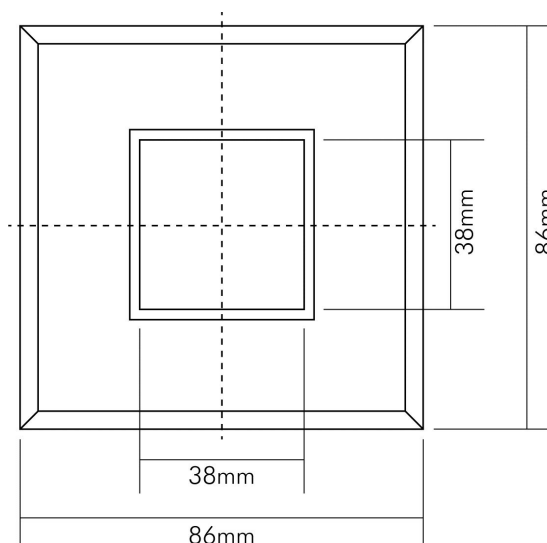

DATENBLATT

WT 50 Q gold-matt

Einbauleuchte in höherer Schutzart

Artikelnummer	1586508001
GTIN	4044538028668

LICHTTECHNISCHE EIGENSCHAFTEN

Lichtverteiler	Diffusorlinse/-optik/-panel
Leuchtmittel	sonstige
Lichtaustritt	direkt
Farbe steuerbar (RGB)	nein
Farblich abstimmbare Lichtquelle	nein

ELEKTRISCHE EIGENSCHAFTEN

Max. Lampenleistung	50 W
Lampenleistung	50 W
Fassung	sonstige
Elektrischer Anschluss mit Stecksystem	nein
Durchgangsverdrahtung möglich	nein

SICHERHEITSEIGENSCHAFTEN

Schutzart	IP65 frontseitig
Nur für Innenbereich	nein
Geeignet für Leuchtmittelanzahl	1
Bildschirmarbeitsplatztauglich nach EN 12464-1	nein
CE-Kennzeichnung	ja
F-Kennzeichnung	nur in Verbindung mit max. 35W Lampe oder LED Leuchtmittel
Geeignet für Möbeleinbau	nur in Verbindung mit einem LED Leuchtmittel
Einbau an normal entflammaren Materialien	in Verbindung mit einem Halogen-Leuchtmittel nicht geeignet

Stand:
01.02.2022
14:18:00