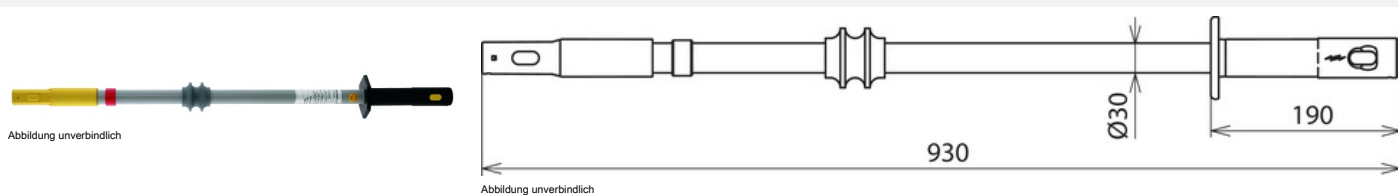

ISN 36 STK 930SN7688 (766 362)

Isolierstange IS 36 STK. Mit Steckkupplung beidseitig zum Aufstecken von Verlängerungen, Arbeitsköpfen oder Adaptern. Einzelteil zum Isolierstangenset IS STK.

Typ	ISN 36 STK 930SN7688
Art.-Nr.	766 362
Nennspannung (U _N)	1 ... 36 kV
Gesamtlänge (l _G)	930 mm
Länge Handhabe (l _H)	190 mm
Werkstoff	Glasfaserverstärktes Polyesterrohr
Durchmesser	30 mm
Verwendbar bei	
Gerätetyp	Isolierstange
Gewicht	635 g
Zolltarifnummer (Komb. Nomenklatur EU)	82055980
GTIN (EAN)	4013364230705
VPE	1 Stk.

Änderungen in Form und Technik, bei Maßen, Gewichten und Werkstoffen behalten wir uns im Sinne des Fortschrittes der Technik vor. Die Abbildungen sind unverbindlich.