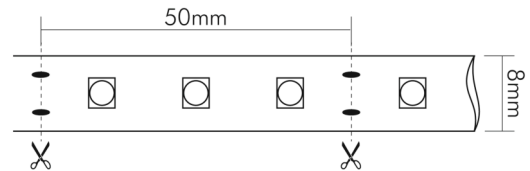

DATENBLATT

Flexible LED SMD 2835 5m 840 5W/m 12V

Flexibles LED Band mit SMD 2835

Artikelnummer	5013900512
GTIN	4044538058573

ENERGIEVERBRAUCHSKENNZEICHNUNG

Energieeffizienzklasse	F
Artikelnummer der Lichtquelle	5013900512

LICHTTECHNISCHE EIGENSCHAFTEN

Lichtquellentyp	DLS/NMLS
Ungebündeltes [NDLS] oder gebündeltes Licht [DLS]	DLS
Farbtemperatur	4000 K
Lichtfarbe	neutralweiß
LED Effizienz	100 lm/W
Gesamtlichtstrom je Rolle	3000 lm
Gesamtlichtstrom je Meter	600 lm
Nutzlichtstrom [Φuse]	2500 lm
Nutzlichtstrom [Φuse] je Meter	500 lm
Nutzlichtstrom [Φuse] je Rolle	2500 lm
Nutzlichtstrom [Φuse] bezogen auf	breitem Kegel (120°)
Ausstrahlwinkel	120°
Farbwiedergabeindex Ra	80
Farbwiedergabeindex R9	10
Farbwertanteil [x]	0,38
Farbwertanteil [y]	0,38
Spitzen-Lichtstärke	100 cd
L80B10 - Lebensdauer bei 25 °C	50000 h

Eine Haftung für die von uns gelieferte Ware ist jedoch bei Vorliegen von natürlicher Abnutzung, Verschleiß sowie Verbrauch, insbesondere bei Betriebsmitteln LEDs etc. grundsätzlich ausgeschlossen und zwar auch dann, wenn diese bei Lieferung bereits mit der Ware verbunden sind. Angaben zur durchschnittlichen Lebensdauer und Lichtfarben dienen nur der Orientierung, sind unverbindlich und stellen keine Beschaffensvereinbarung dar. Technische und gestalterische Änderungen im Zuge stetiger Produktentwicklungen vorbehalten. nobile AG – Wächtersbacher Str. 78 - 60386 Frankfurt/M. Germany - www.nobile.de

Stand:
05.09.2022
18:03:00