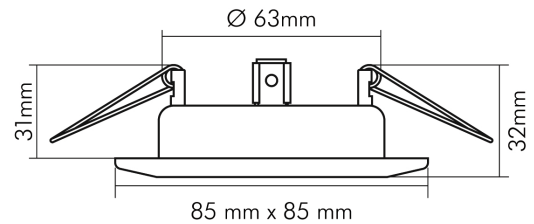

DATENBLATT

D 3830 Q gold 24 Karat vergoldet

Einbauleuchte ohne Sprengring, schwenkbar

Artikelnummer	1760117900
GTIN	4044538020402

□

Für Lampenart QR-CBC	ja

LICHTTECHNISCHE EIGENSCHAFTEN

Lichtverteiler	ohne
Leuchtmittel	sonstige
Lichtaustritt	direkt
Farbe steuerbar (RGB)	nein
Farblich abstimmbare Lichtquelle	nein

ELEKTRISCHE EIGENSCHAFTEN

Lampenleistung	50 W
Fassung	sonstige
Elektrischer Anschluss mit Stecksystem	nein
Kabellänge	35 cm
Durchgangsverdrahtung möglich	nein

SICHERHEITSEIGENSCHAFTEN

Schutzart	IP20
Nur für Innenbereich	ja
Geeignet für Leuchtmittelanzahl	1
Bildschirmarbeitsplatztauglich nach EN 12464-1	nein
CE-Kennzeichnung	ja

Stand:
01.02.2022
14:18:00