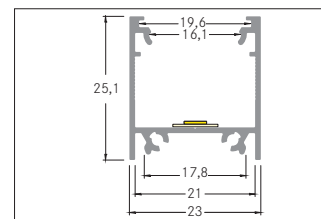

Komplett-Set Anbau-Profil 2000 mm

Artikel-Nr. 53922080

Komplett-Set Anbau-Profil 2000 mm. Abmessung Profil: L: 2000 mm x B: 23 mm x H: 25,1 mm .

Artikel-Nr.	53922080
Stand:	28.06.2021 15:08

Länge	2000 mm	Höhe	25,1 mm
Breite	23 mm		