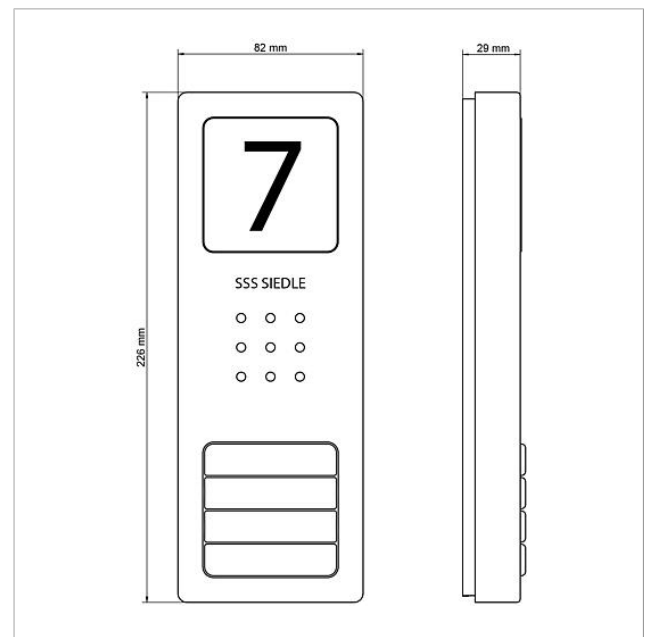

Audio-Türstation Siedle
Compact
CA 812-4 E
210008750-00

Produktbeschreibung

Audio-Türstation Siedle Compact Ersatzgerät für die Türstation des SET CA 812-3 E und SET CA 812-4 E.

Technische Daten

Kontaktart:	2 Schließer 15 V AC, 30 V DC, 2 A
Schutzart:	IP 54
Umgebungstemperatur:	-20 °C bis +55 °C
Abmessungen (mm) B x H x T:	82 x 226 x 29

Artikelinformationen

Artikel-Bezeichnung	Artikelbeschreibung	Farbe	KG Artikel-Nr.
CA 812-4 E	Audio-Türstation Siedle Compact	Edelstahl gebürstet	E 210008750-00

Ersatzteile

Artikel-Bezeichnung	Artikelbeschreibung	Farbe	KG	Artikel-Nr.
CA 812-..., BCV/BCVU/CA/CAU/CV/CVU/ Lautsprecher STA/STV 850-...		Sonstiges	E	200029867-00
CA 812-..., CA/CAU 850-...	Schrifteinlage für Infoschild	Weiß	E	200029872-00
CA 812-..., CA/CAU/CVU 850-..., CV 850-x-03, -04	Mikrofon	Sonstiges	E	200029868-00
CA 812-..., CA/CV 850-..., BCV 850-...	Siedle Schraubendreher	Sonstiges	E	200029931-00
CA 812-4, CA 850-4 E	Gehäuse-Oberteil	Edelstahl gebürstet	E	210008753-00
CA 812-4, CA/CAU 850-4	Schrifteinlage für Namensschild	Weiß	E	200029871-00
CA 812-4, CA/CAU 850-4	Namensschild-Oberteil	Glasklar	E	200029866-00

Audio-Türstation Siedle
Compact
CA 812-4 E

210008750

Seite 2

Zeichnungen / Montage

Audio-Türstation Siedle
Compact
CA 812-4 E

210008750

Seite 3

Weitere Dokumente