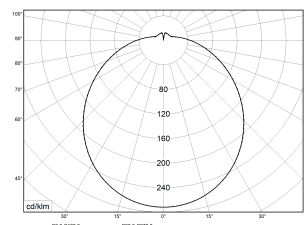

RKL 3 LED AC-DC 4000K 2800lm 21W

Artikelnummer 75111755

PMMA
650°C

IK02

HB