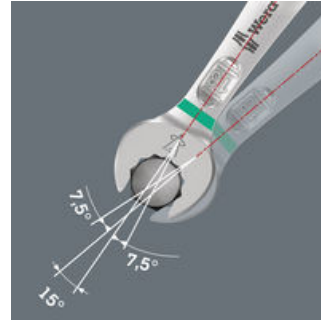

Joker 6003: Für weniger als 30° Schwenkwinkel

Durch die um 7,5° geschwenkte Maulseite, Doppelsechskantgeometrie und eine angepasste Anwendungsweise (Ansetzen – Schrauben – Drehen – erneut Ansetzen – Schrauben – Drehen usw.) können auch Schraubsituationen gelöst werden, die weniger als 30° Schwenkwinkel zulassen.