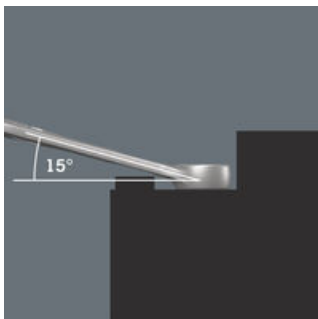

Der Ringmaulschlüssel Joker 6003 mit seiner besonderen Maulgeometrie – eine um 7,5° geschwenkte Maulseite und die Doppelsechskantgeometrie – verdoppelt die Ansetzmöglichkeiten bei wiederholter 180°-Drehung des Schlüssels um die Längsachse. Muttern bzw. Schraubenköpfe können alle 15° „gepackt“ werden. Den jeweiligen Ansetzpunkt findet der Joker 6003 nach jedem Wenden sozusagen von selbst.

**Joker 6003: Für weniger als 30° Schwenkwinkel**

Durch die um 7,5° geschwenkte Maulseite, Doppelsechskantgeometrie und eine angepasste Anwendungsweise (Ansetzen – Schrauben – Drehen – erneut Ansetzen – Schrauben – Drehen usw.) können auch Schraubsituationen gelöst werden, die weniger als 30° Schwenkwinkel zulassen.

**Doppelsechskant-Geometrie**

Die Doppelsechskantgeometrie an der Maul- und der Ringseite sichert die formschlüssige Verbindung mit dem Schraubenkopf oder der Mutter und verringert die Abrutschgefahr.

**Joker 6003: Abgewinkelte Ringseite**

Die Ringseite ist um 15° zur Werkzeugachse abgewinkelt, um Verletzungen vorzubeugen.

**Wera Werkzeugfinder „Take it easy“**

Take it easy Werkzeugfinder mit Farbkennzeichnung nach Größen – zum einfachen und schnellen Finden des benötigten Werkzeugs. Größenleitsystem bei Werkzeugen für Innensechskantschrauben (Winkelschlüssel, Zyklop Bit-Nüsse), Außensechskantschrauben und -mutter (Joker Maulschlüssel, Zyklop Nüsse und Zyklop Nüsse mit Haltefunktion) und TORX® Schrauben (Winkelschlüssel, Zyklop Bitnüsse).