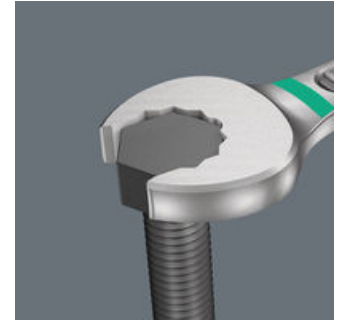

Da die Bauräume bei Schraubarbeiten immer enger werden, sind Werkzeuge notwendig, mit denen die Anwender auch in solchen Situationen erfolgreich arbeiten können. Enge Bauräume erfordern zusätzliche Ansetzpunkte des Werkzeugs. Lassen sich also Maulschlüssel derart modifizieren, dass sich die Ansetzmöglichkeiten des Werkzeugs erhöhen? Durch die Kombination des um 7,5° geschwenkten Mauls und die Doppelsechskantgeometrie wird eine Verdopplung der Ansetzpunkte erzielt. Bei einer wiederholten 180°-Drehung des Schlüssels um die Längsachse während des Schraubens gibt es vier Ansetzmöglichkeiten und Muttern bzw. Schraubenköpfe können alle 15° „gepackt“ werden. Der Joker 6003 mit seiner pfiffigen Maulgeometrie erweitert das Anwenderspektrum in engen Bauräumen deutlich. Den jeweiligen Ansetzpunkt findet der Joker 6003 nach jedem Wenden sozusagen von selbst. Die schlanke und dennoch robuste Ringseite ist um 15° zur Werkzeugachse abgewinkelt. Durch die hochwertige Oberflächenvergiftung wird ein hoher und lang anhaltender Korrosionsschutz erzielt. Mit Werkzeugfinder Take it easy: Farbkennzeichnung nach Größen.

Der Ringmaulschlüssel Joker 6003 mit seiner besonderen Maulgeometrie – eine um 7,5° geschwenkte Maulseite und die Doppelsechskantgeometrie – verdoppelt die Ansetzmöglichkeiten bei wiederholter 180°-Drehung des Schlüssels um die Längsachse. Muttern bzw. Schraubenköpfe können alle 15° „gepackt“ werden. Den jeweiligen Ansetzpunkt findet der Joker 6003 nach jedem Wenden sozusagen von selbst.

**Doppelsechskant-Geometrie**

Die Doppelsechskantgeometrie an der Maul- und der Ringseite sichert die formschlüssige Verbindung mit dem Schraubenkopf oder der Mutter und verringert die Abrutschgefahr.

**Joker 6003: Abgewinkelte Ringseite**