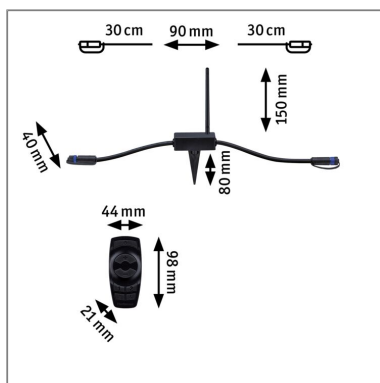

**Produktname:** Plug & Shine Controller Wireless mit Fernbedienung IP68 Schwarz  
**Artikelnummer:** 18011  
**EAN-Nummer:** 4000870180112  
**Hersteller:** Paulmann

**Beschreibungstext:**

Mit dem Plug & Shine Controller können 24 Volt-Lichtinstallationen im Außenbereich geschaltet und gedimmt werden. Über die mitgelieferte Fernbedienung lassen sich bei Bedarf auch mehrere Controller steuern. Dazu ist kein sichtbarer Kontakt zwischen Fernbedienung und Empfänger erforderlich. Reichweiten bis zu 15 Metern können problemlos überbrückt werden. Der Erdspieß dient zur optimalen Fixierung im Boden.

**Lichttechnische Daten**

**Elektrische Daten**

**Eingangsspannung:** 24 V  
**Dimmbarkeit:** dimmbar  
**Schutzklasse:** Schutzklasse III

**Mechanische Daten**

**Abmessungen:** H: 90 x B: 260 x T: 40 mm  
**Material:** Kunststoff  
**Farbe:** Schwarz  
**Schutzart:** IP68  
**Gewicht:** 0,354 kg