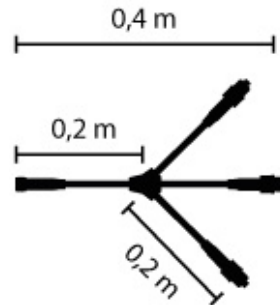

Quick Fix Verteilerkabel 3+ mit 3 Ausgängen

Artikel-Nr.: 59389

Divider 3, schwarzes Kabel, 3 Ausgänge, max. 1.800 W, 0,4 m lang

Art des Zubehörs/Ersatzteils:

Verbinder

Letzte Aktualisierung am: 13.02.2022 09:07:18

Altlampen sind getrennt zu entsorgen.

Alle Produktangaben sind Angaben des Herstellers und ohne Gewähr. Betriebswerte und Maße gelten mit den üblichen geringfügigen Abweichungen. Alle Maße sind Größtmaße. Die angegebene Lebensdauer versteht sich als ungefähre Richtwert und ist ohne Gewähr. Alle Abbildungen ähnl.; technische bzw. Design-Änderungen sowie Liefermöglichkeiten vorbehalten. Darüber hinaus gelten die aktuellen AGB der Scharnberger+Hasenbein GmbH.