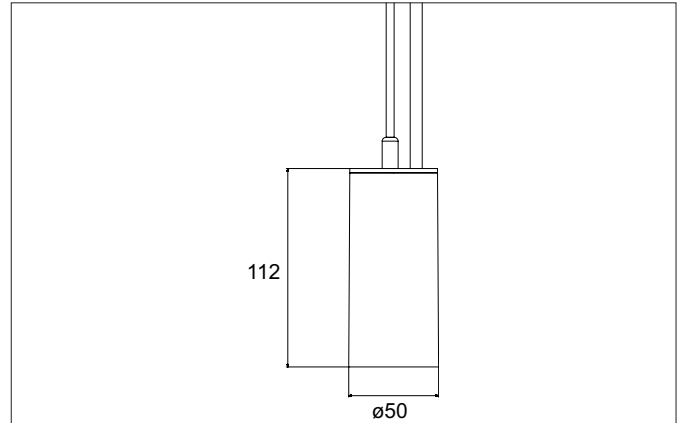

**TRAXX MINI LED-Pendelleuchte, direkt**  
 Artikel-Nr. 88864175

Licht.  
 Für Generationen.

**Ausschreibungstext**  
 Runde LED-Pendelleuchte, direkt, Deckenausschnitt Einbautiefe mm,, Gewicht 0,549 kg, mit rotationssymmetrisch tief-breit-strahlender Lichtstärkeverteilung. Optimale Lichtverteilung durch eine Abdeckung Glas transparent., Bemessungslichtstrom 1.811 lm, Bemessungsleistung 1 x 14,5 W, Lichtfarbe neutralweiß, ähnlichste Farbtemperatur (CCT) 3.500 K, allgemeiner Farbwiedergabeindex CRI > 90, Lebensdauer L80/B50 bei 25 °C: 50.000 h, Gehäusewerkstoff: Aluminium / Glas / Kunststoff, Farbe: strukturweiß, zulässige Umgebungstemperatur (ta): -20 °C - +25 °C, Schutzklasse (EN 61140): I, Schutzart (DIN EN 60529): IP20.Mit elektronischem Betriebsgerät, schaltbar.

Artikeldaten	
Artikel-Nr.	88864175
GTIN	4251433977315
Serienname	TRAXX MINI
Kurzbeschreibung	LED-Pendelleuchte, direkt
Material	Aluminium / Glas / Kunststoff
Farbe	weiß
Ausführung der Oberfläche	struktur
Form	rund
Aufbauhöhe	133 mm
Nettogewicht	0,549 kg

**TRAXX MINI LED-Pendelleuchte, direkt**

Artikel-Nr. 88864175

Licht.  
Für Generationen.

Lichttechnik	
Farbtemperatur	3.500 K
Lichtfarbe	weiß
Lichtaustritt	direkt
Lichtstrom	1.811 lm
Systemeffizienz	125 lm/W
Farbtoleranz	McAdam-Step 3
Farbwiedergabe	CRI > 90
Reflektor	hochglänzend
Abstrahlwinkel	40°
Lichtverteilung	symmetrisch
Farbtemperatur einstellbar	nein

Montagetechnik	
Montageart	Pendelmontage
Montageort	Deckenmontage
Verstellbarkeit	nicht verstellbar
Pendellänge max.	1.500 mm
Werkstoff der Abdeckung	Glas transparent
Geeignet für Durchgangsverdrahtung	Nein