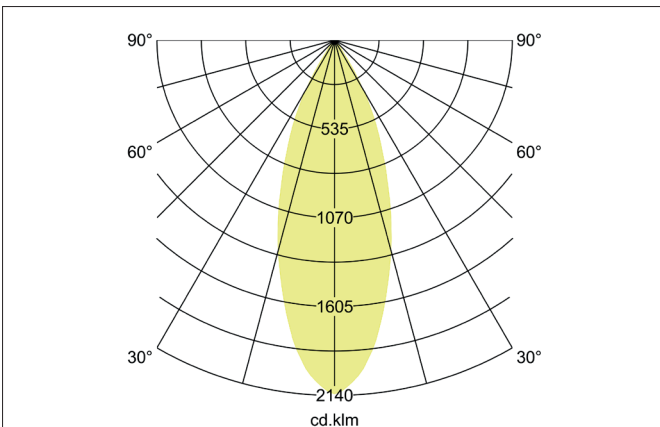

**TRAXX MINI LED-Pendelleuchte, direkt**  
 Artikel-Nr. 88864175

Licht.  
 Für Generationen.

**Ausschreibungstext**  
 Runde LED-Pendelleuchte, direkt, Deckenausschnitt Einbautiefe mm,, Gewicht 0,549 kg, mit rotationssymmetrisch tief-breit-strahlender Lichtstärkeverteilung. Optimale Lichtverteilung durch eine Abdeckung Glas transparent., Bemessungslichtstrom 1.811 lm, Bemessungsleistung 1 x 14,5 W, Lichtfarbe neutralweiß, ähnlichste Farbtemperatur (CCT) 3.500 K, allgemeiner Farbwiedergabeindex CRI > 90, Lebensdauer L80/B50 bei 25 °C: 50.000 h, Gehäusewerkstoff: Aluminium / Glas / Kunststoff, Farbe: strukturweiß, zulässige Umgebungstemperatur (ta): -20 °C - +25 °C, Schutzklasse (EN 61140): I, Schutzart (DIN EN 60529): IP20.Mit elektronischem Betriebsgerät, schaltbar.

Artikeldaten	
Artikel-Nr.	88864175
GTIN	4251433977315
Serienname	TRAXX MINI
Kurzbeschreibung	LED-Pendelleuchte, direkt
Material	Aluminium / Glas / Kunststoff
Farbe	weiß
Ausführung der Oberfläche	struktur
Form	rund
Aufbauhöhe	133 mm
Nettogewicht	0,549 kg

**TRAXX MINI LED-Pendelleuchte, direkt**

Artikel-Nr. 88864175

Licht.  
Für Generationen.

Lichttechnik	
Farbtemperatur	3.500 K
Lichtfarbe	weiß
Lichtaustritt	direkt
Lichtstrom	1.811 lm
Systemeffizienz	125 lm/W
Farbtoleranz	McAdam-Step 3
Farbwiedergabe	CRI > 90
Reflektor	hochglänzend
Abstrahlwinkel	40°
Lichtverteilung	symmetrisch
Farbtemperatur einstellbar	nein