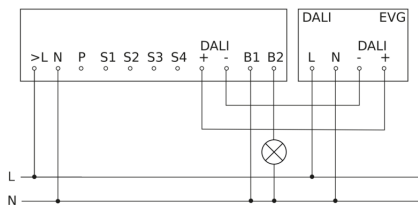

Präsenzmelder - Professional Line

IR Quattro HD 24m DALI plus

Aufputz
EAN 4007841 035273
Art.-Nr. 035273

IR Quattro HD 24m DALI plus

Aufputz
 EAN 4007841 035273
 Art.-Nr. 035273

Schaltplan Master

Schaltplan Master mit EVG aus

Schaltplan Master mit geschalteter Leuchte

Schaltplan Master-Slave und Master-Master Vernetzung