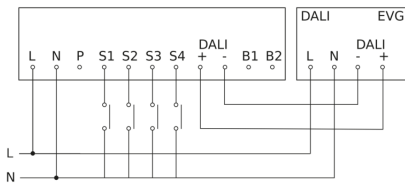

Präsenzmelder - Professional Line

IR Quattro HD 24m DALI plus

Aufputz
EAN 4007841 035273
Art.-Nr. 035273

IR Quattro HD 24m DALI plus

Aufputz
 EAN 4007841 035273
 Art.-Nr. 035273

Schaltplan Master

Schaltplan Master mit EVG aus

Schaltplan Master mit geschalteter Leuchte

Schaltplan Master-Slave und Master-Master Vernetzung