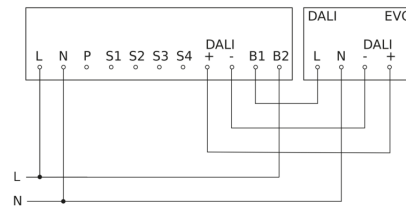

Präsenzmelder - Professional Line

IR Quattro HD 24m DALI plus

Aufputz
EAN 4007841 035273
Art.-Nr. 035273

IR Quattro HD 24m DALI plus

Aufputz
 EAN 4007841 035273
 Art.-Nr. 035273

Schaltplan Master

Schaltplan Master mit EVG aus

Schaltplan Master mit geschalteter Leuchte

Schaltplan Master-Slave und Master-Master Vernetzung