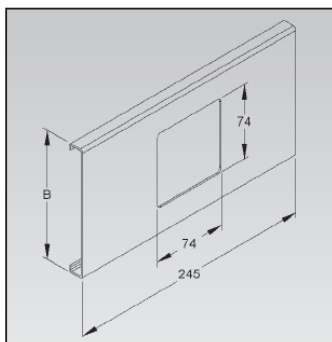

Informationen

Art.-Nr.	ID-Nr.	Type	VPE	Breite	Deckelabschnitt	Farbe
05100422	050552	PFBAD 60150 RW	1 / 20	150 mm	1-fach	reinweiß, RAL: 9010
05100425	050555	PFBAD 60150 RW	1 / 20	150 mm	2-fach	reinweiß, RAL: 9010
05100428	050558	PFBAD 60150 RW	1 / 20	150 mm	3-fach	reinweiß, RAL: 9010
05100423	050553	PFBAD 60150 CW	1 / 20	150 mm	1-fach	cremeweiß, RAL: 9001
05100426	050556	PFBAD 60150 CW	1 / 20	150 mm	2-fach	cremeweiß, RAL: 9001
05100429	050559	PFBAD 60150 CW	1 / 20	150 mm	3-fach	cremeweiß, RAL: 9001
05100421	050551	PFBAD 60150 LG	1 / 20	150 mm	1-fach	lichtgrau, RAL: 7035
05100424	050554	PFBAD 60150 LG	1 / 20	150 mm	2-fach	lichtgrau, RAL: 7035
05100427	050557	PFBAD 60150 LG	1 / 20	150 mm	3-fach	lichtgrau, RAL: 7035

1-fach