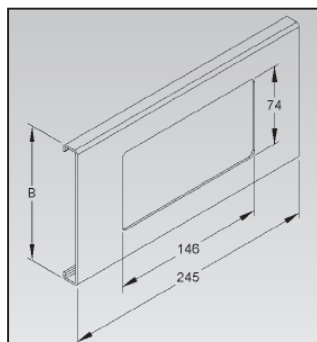

Technisches Datenblatt

Seite: 1 / 1

PFBAD Geräteblenden für Kabelkanal PFB 60x150

- Zubehör für PFB Fensterbankkanal (Art.-Nr. 05100340 - 05100351)
- Geeignet für den Einbau von Installationsgeräten mit Kombinationsrahmen

Informationen

Art.-Nr.	ID-Nr.	Type	VPE	Breite	Deckelabschnitt	Farbe
05100422	050552	PFBAD 60150 RW	1 / 20	150 mm	1-fach	reinweiß, RAL: 9010
05100425	050555	PFBAD 60150 RW	1 / 20	150 mm	2-fach	reinweiß, RAL: 9010
05100428	050558	PFBAD 60150 RW	1 / 20	150 mm	3-fach	reinweiß, RAL: 9010
05100423	050553	PFBAD 60150 CW	1 / 20	150 mm	1-fach	cremeweiß, RAL: 9001
05100426	050556	PFBAD 60150 CW	1 / 20	150 mm	2-fach	cremeweiß, RAL: 9001
05100429	050559	PFBAD 60150 CW	1 / 20	150 mm	3-fach	cremeweiß, RAL: 9001
05100421	050551	PFBAD 60150 LG	1 / 20	150 mm	1-fach	lichtgrau, RAL: 7035
05100424	050554	PFBAD 60150 LG	1 / 20	150 mm	2-fach	lichtgrau, RAL: 7035
05100427	050557	PFBAD 60150 LG	1 / 20	150 mm	3-fach	lichtgrau, RAL: 7035

2-fach