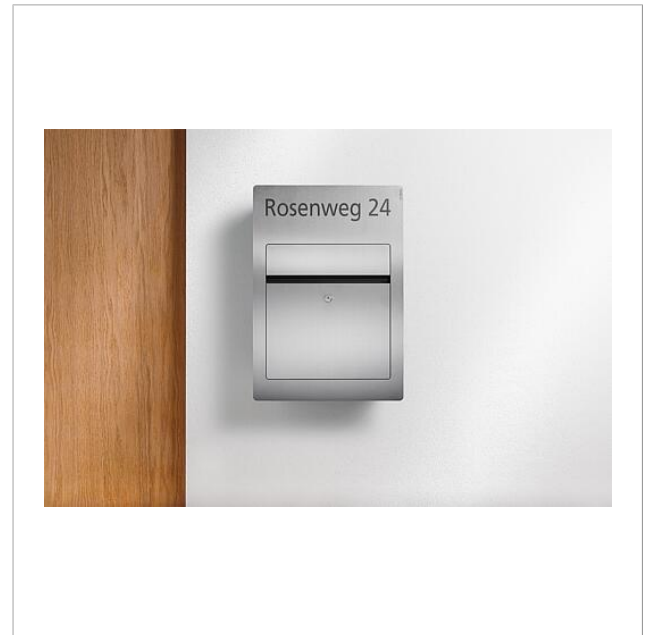

Zeichnungen / Montage