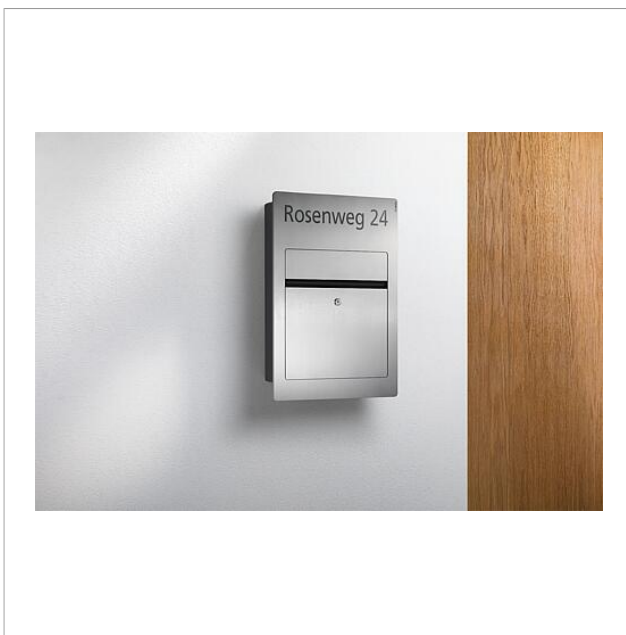

Zeichnungen / Montage