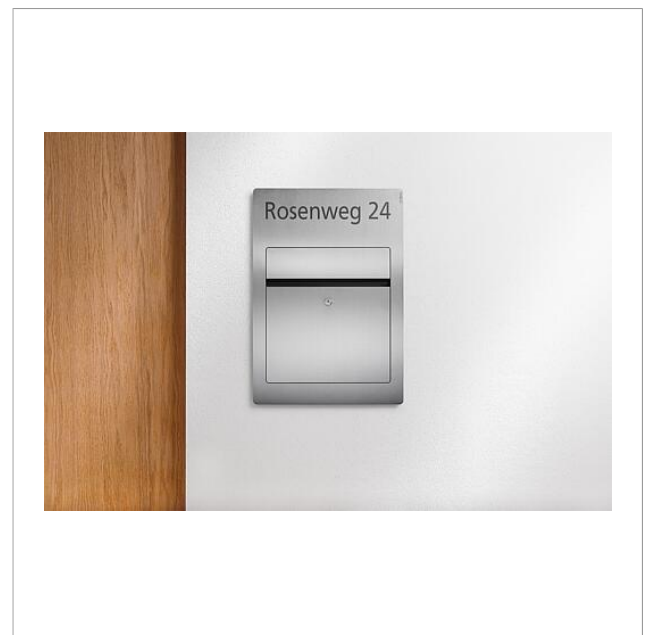

Zeichnungen / Montage