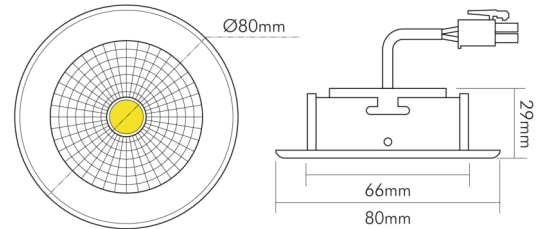

DATENBLATT

5068 ECO Flat IP44 8W weiss-matt 4000K 38° 350mA

LED Downlight 5068 ECO Flat, COB LED

nobile

Artikelnummer	1856806013
GTIN	4044538062204

□

Abdeckung der Leuchte mit Wärmedämmmaterial möglich	nein

ENERGIEVERBRAUCHSKENNZEICHNUNG

Energieeffizienzklasse	F
Artikelnummer der Lichtquelle	1856806013
EPREL-Registrierungsnummer	931471

LICHTTECHNISCHE EIGENSCHAFTEN

Lichtkegel	mediumstrahlend 21-40°
Lichtquellentyp	DLS/NMLS
Ungebündeltes [NDLS] oder gebündeltes Licht [DLS]	DLS
Farbtemperatur	4000 K
Lichtfarbe	neutralweiß
LED Effizienz	109 lm/W
Gesamtlichtstrom	900 lm
Nutzlichtstrom [Φuse]	800 lm
Nutzlichtstrom [Φuse] bezogen auf	schmalem Kegel (90°)
Ausstrahlwinkel	38°
Farbabstand [McAdam]	3 SDCM
Farbwiedergabeindex Ra	90
Farbwiedergabeindex R9	52
Farbwertanteil [x]	0,38

Eine Haftung für die von uns gelieferte Ware ist jedoch bei Vorliegen von natürlicher Abnutzung, Verschleiß sowie Verbrauch, insbesondere bei Betriebsmitteln LEDs etc. grundsätzlich ausgeschlossen und zwar auch dann, wenn diese bei Lieferung bereits mit der Ware verbunden sind. Angaben zur durchschnittlichen Lebensdauer und Lichtfarben dienen nur der Orientierung, sind unverbindlich und stellen keine Beschaffenheitsvereinbarung dar. Technische und gestalterische Änderungen im Zuge stetiger Produktentwicklungen vorbehalten. nobile AG – Wächtersbacher Str. 78 - 60386 Frankfurt/M. Germany - www.nobile.de

Stand:
05.09.2022
18:03:00