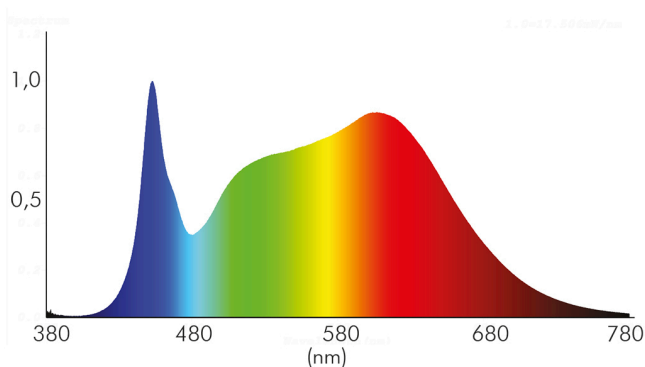

DATENBLATT

5068 ECO Flat IP44 8W weiss-matt 4000K 38° 350mA

LED Downlight 5068 ECO Flat, COB LED

Farbwertanteil [y]	0,38
Bildschirmarbeitsplatztauglich nach EN 12464-1	nein
Spitzen-Lichtstärke	1460 cd
Lichtverteiler	Reflektor
L80B10 - Lebensdauer bei 25 °C	50000 h
L70B50 - Lebensdauer bei 25°C	50000 h
Lebensdauerfaktor	0,9
Lichtstromerhalt	0,96
Verwendete Beleuchtungstechnologie	LED
Farbe steuerbar (RGB)	nein
Blendschutzschild	nein
Hülle	keine Hülle
Farblich abstimmbare Lichtquelle	nein
Gesamtlichtstrom einstellbar	nein
Farbtemperatur einstellbar	nein
Lichtquelle austauschbar	nein
Lichtquelle mit hoher Leuchtdichte	nein
Leuchtenlichtfläche	transparent
Lichtverteilung	symmetrisch
Lichtaustritt	direkt
Leuchtmittel	COB LED
Geeignet für Leuchtmittellanzahl	1
Mindestabstand pro Leuchte	0,05 m

Spektrale Strahlungsverteilung (250..800 nm) - Diagramm

ELEKTRISCHE EIGENSCHAFTEN

Eine Haftung für die von uns gelieferte Ware ist jedoch bei Vorliegen von natürlicher Abnutzung, Verschleiß sowie Verbrauch, insbesondere bei Betriebsmitteln LEDs etc. grundsätzlich ausgeschlossen und zwar auch dann, wenn diese bei Lieferung bereits mit der Ware verbunden sind. Angaben zur durchschnittlichen Lebensdauer und Lichtfarben dienen nur der Orientierung, sind unverbindlich und stellen keine Beschaffenheitsvereinbarung dar. Technische und gestalterische Änderungen im Zuge stetiger Produktentwicklungen vorbehalten. nobile AG – Wächtersbacher Str. 78 - 60386 Frankfurt/M. Germany - www.nobile.de

Stand:
05.09.2022
18:03:00