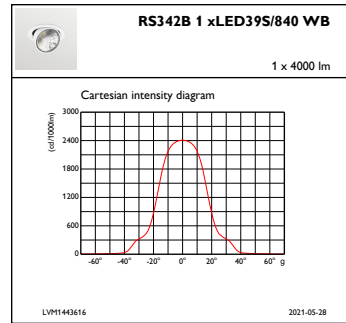

## Mechanische Kenndaten

Gehäusematerial	Aluminiumdruckguss
Reflektor-Material	Polycarbonat-Aluminium-Beschichtung
Optisches Material	Polycarbonat
Material optische Abdeckung/Linse	Polymethylmethacrylat
Befestigungsmaterial	-
Ausführung optische Abdeckung	Klar
Gesamte Länge	228 mm
Gesamte Breite	193 mm
Gesamte Höhe	156 mm
Gesamter Durchmesser	193 mm
Farbe	Weiß RAL 9003
Abmessungen (Höhe x Breite x Tiefe)	156 x 193 x 228 mm (6.1 x 7.6 x 9 in)

## Photometrische Daten

OFPC1\_RS342B1xLED395840WB

IFGU1\_RS342B1xLED395840WB

IFAS1\_RS342B1xLED395840WB

IFCC1\_RS342B1xLED395840WB