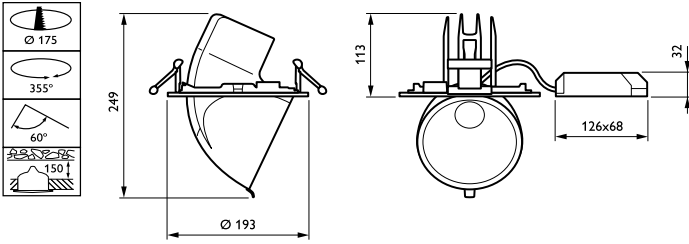

GreenSpace Accent herauschwenkbar

Abmessungsskizzen

GreenSpace Accent RS340B-RS343B