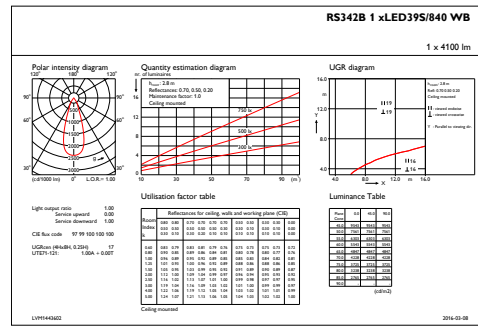

IFGU1_RS342B1xLED395840WB