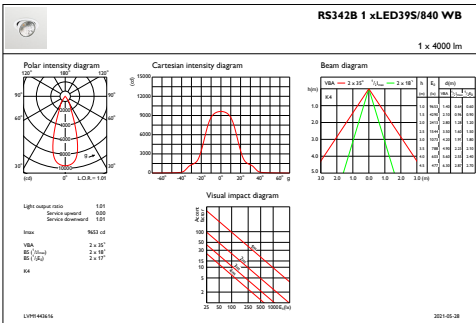

## Photometrische Daten

OFPC1\_RS342B1xLED395840WB

IFGU1\_RS342B1xLED395840WB

IFAS1\_RS342B1xLED395840WB

IFCC1\_RS342B1xLED395840WB