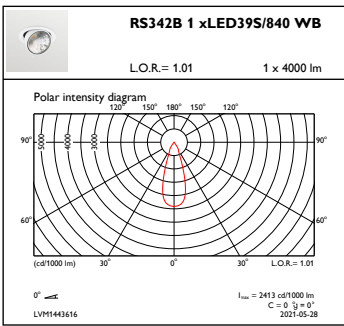

Photometrische Daten

OFPC1_RS342B1xLED395840WB