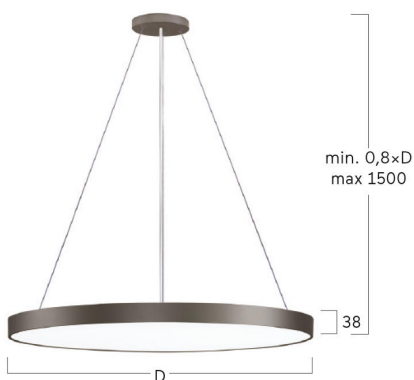

Basic-P5

Pendelleuchte - Direkt-/ indirektstrahlend

Artikelnummer: BP5OSL-830H-D800-U

Abbildungen ggf. nur ähnlich, dienen als Orientierung.

Basic-P5. LED. Leuchte für Pendelmontage. Filigraner Leuchtenkörper mit 38mm Bauhöhe und minimalistischem Rand von lediglich 5mm. Beleuchtungskörper aus hochwertigem Aluminiumprofil. Oberfläche Radiant Silver. Lichtcharakteristik: Direkt-/ indirektstrahlend. Farbtemperatur: 3000K (Warm White). Farbwiedergabeindex (Ra): >80. Opaldiffusor für max. Transmissionsgrad bei homogener Auflösung der Lichtpunkte. Dimmbar DALI. DxH (rund). D= 800mm. H=38mm. Seilabhängung mit Baldachin und Zuleitung für

lightnet

Basic-P5

Pendelleuchte - Direkt-/ indirektstrahlend

Artikelnummer: BP5OSL-830H-D800-U

Kunde / Projekt: _____

Notiz: _____

Produktname	Basic-P5
Leuchtmittel	LED
Installationstyp	Pendelleuchte
Oberfläche	Radiant Silver
Lichtverteilung	Direkt-/ indirektstrahlend
CCT	3000K
Farbwiedergabeindex (Ra)	Ra>80
Optisches System	Opaldiffusor
Steuerung	Dimmbar (DALI)
Länge L/ Ø D (mm)	D=800mm
Höhe H (mm)	H=38mm
Bestromung	High-Power
Leuchtenlichtstrom	9911lm
Anschlussleistung	81W
Abhängung	Zentral-Seilabh. (Set)
Farbe Baldachin	Baldachin: passend zu Leuchtenoberfläche
Seillänge (mm)	Pendellänge max 1500mm
Schutzart	IP40
Prüfzeichen	ENEC
Kabelfarbe	Zuleitung: transparent
LED-Lebensdauer	L80B10 (tq 25°C) = 50.000h
Photometrischer Code	8 30 / 3 3 9
Photobiologische Klasse	RG0 (EN62471)
Indoor/Outdoor	Indoor: ta [ambient] max. 25°C
Gewicht (kg)	9,5kg