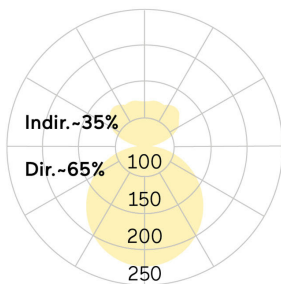

Basic-P5

Pendelleuchte - Direkt-/ indirektstrahlend

Artikelnummer: BP5OSL-830H-D800-U

Abbildungen ggf. nur ähnlich, dienen als Orientierung.

Basic-P5. LED. Leuchte für Pendelmontage. Filigraner Leuchtenkörper mit 38mm Bauhöhe und minimalistischem Rand von lediglich 5mm. Beleuchtungskörper aus hochwertigem Aluminiumprofil. Oberfläche Radiant Silver. Lichtcharakteristik: Direkt-/ indirektstrahlend. Farbtemperatur: 3000K (Warm White). Farbwiedergabeindex (Ra): >80. Opaldiffusor für max. Transmissionsgrad bei homogener Auflösung der Lichtpunkte. Dimmbar DALI. DxH (rund). D= 800mm. H=38mm. Seilabhängung mit Baldachin und Zuleitung für

lightnet

Basic-P5

Pendelleuchte - Direkt-/ indirektstrahlend

Artikelnummer: BP5OSL-830H-D800-U

Kunde / Projekt: _____

Notiz: _____

Produktname	Basic-P5
Leuchtmittel	LED
Installationstyp	Pendelleuchte
Oberfläche	Radiant Silver
Lichtverteilung	Direkt-/ indirektstrahlend
CCT	3000K
Farbwiedergabeindex (Ra)	Ra>80
Optisches System	Opaldiffusor
Steuerung	Dimmbar (DALI)
Länge L/ Ø D (mm)	D=800mm
Höhe H (mm)	H=38mm
Bestromung	High-Power
Leuchtenlichtstrom	9911lm
Anschlussleistung	81W
Abhängung	Zentral-Seilabh. (Set)
Farbe Baldachin	Baldachin: passend zu Leuchtenoberfläche
Seillänge (mm)	Pendellänge max 1500mm
Schutzart	IP40
Prüfzeichen	ENEC
Kabelfarbe	Zuleitung: transparent
LED-Lebensdauer	L80B10 (tq 25°C) = 50.000h
Photometrischer Code	8 30 / 3 3 9
Photobiologische Klasse	RG0 (EN62471)
Indoor/Outdoor	Indoor: ta [ambient] max. 25°C
Gewicht (kg)	9,5kg