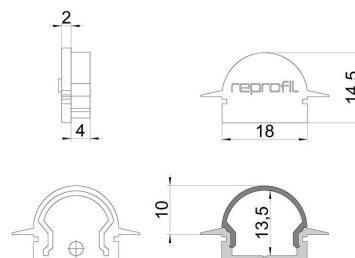

**Artikel Nr.: 979552**

Endkappe R-ET-01-12 Set 2 Stk passend für

**Charakteristik**

Material	Kunststoff
Farbe	Schwarz
Optik	

**Abmessungen und Gewicht**

Länge	27 mm
Breite	6 mm
Höhe	14,5 mm
Durchmesser	
Gewicht	2 g

**Montage**

**Befestigungsmöglichkeiten**

**Artikel Nr.: 979552**

End Cap R-ET-01-12 Set 2 pcs suitable for

**Characteristics**

<b>Material</b>	plastic
<b>Color</b>	black
<b>Optic</b>	

**Dimensions & Weight**

<b>Length</b>	27 mm
<b>Width</b>	6 mm
<b>Height</b>	14,5 mm
<b>Diameter</b>	
<b>Product Weight</b>	2 g

**Mounting**

**Mounting Options**