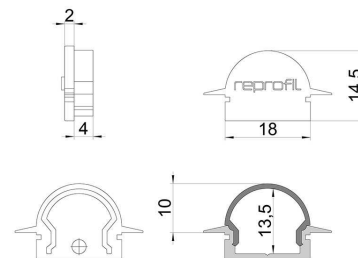

**Artikel Nr.: 979552**

Endkappe R-ET-01-12 Set 2 Stk passend für

**Charakteristik**

Material	Kunststoff
Farbe	Schwarz
Optik	

**Abmessungen und Gewicht**

Länge	27 mm
Breite	6 mm
Höhe	14,5 mm
Durchmesser	
Gewicht	2 g

**Montage**

**Befestigungsmöglichkeiten**

**Artikel Nr.: 979552**

End Cap R-ET-01-12 Set 2 pcs suitable for

**Characteristics**

<b>Material</b>	plastic
<b>Color</b>	black
<b>Optic</b>	

**Dimensions & Weight**

<b>Length</b>	27 mm
<b>Width</b>	6 mm
<b>Height</b>	14,5 mm
<b>Diameter</b>	
<b>Product Weight</b>	2 g

**Mounting**

**Mounting Options**