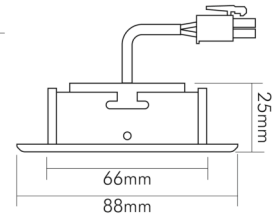

DATENBLATT

A 5068 T Flat gold-chrom 8W 927 38° dim C

LED Downlight A 5068 T Flat, COB LED, schwenkbar

Artikelnummer	1856885443
GTIN	4044538073538

□

Abdeckung der Leuchte mit Wärmedämmmaterial möglich	nein

ENERGIEVERBRAUCHSKENNZEICHNUNG

Energieeffizienzklasse	F
Artikelnummer der Lichtquelle	1856886443
EPREL-Registrierungsnummer	1181499

LICHTTECHNISCHE EIGENSCHAFTEN

Lichtkegel	mediumstrahlend 21-40°
Farbtemperatur	2700 K
Gesamtlichtstrom	850 lm
Ausstrahlwinkel	38°
Farbabstand [McAdam]	3 SDCM
Farbwiedergabeindex Ra	90
Bildschirmarbeitsplatztauglich nach EN 12464-1	nein
Lichtverteiler	Reflektor
L80B10 - Lebensdauer bei 25 °C	50000 h
Farbe steuerbar (RGB)	nein
Farblich abstimmbare Lichtquelle	nein
Farbtemperatur einstellbar	nein
Lichtverteilung	symmetrisch
Lichtaustritt	direkt

Stand:
05.09.2022
18:03:00