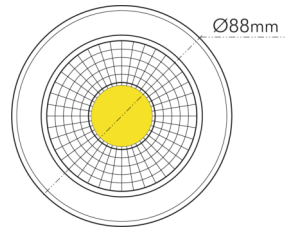

DATENBLATT

A 5068 T Flat gold-chrom 8W 927 38° dim C

LED Downlight A 5068 T Flat, COB LED, schwenkbar

Artikelnummer	1856885443
GTIN	4044538073538

□

Abdeckung der Leuchte mit Wärmedämmmaterial möglich	nein

ENERGIEVERBRAUCHSKENNZEICHNUNG

Energieeffizienzklasse	F
Artikelnummer der Lichtquelle	1856886443
EPREL-Registrierungsnummer	1181499

LICHTTECHNISCHE EIGENSCHAFTEN

Lichtkegel	mediumstrahlend 21-40°
Farbtemperatur	2700 K
Gesamtlichtstrom	850 lm
Ausstrahlwinkel	38°
Farbabstand [McAdam]	3 SDCM
Farbwiedergabeindex Ra	90
Bildschirmarbeitsplatztauglich nach EN 12464-1	nein
Lichtverteiler	Reflektor
L80B10 - Lebensdauer bei 25 °C	50000 h
Farbe steuerbar (RGB)	nein
Farblich abstimmbare Lichtquelle	nein
Farbtemperatur einstellbar	nein
Lichtverteilung	symmetrisch
Lichtaustritt	direkt

Stand:
05.09.2022
18:03:00