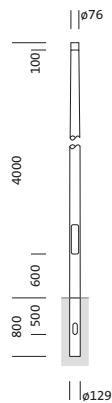

Bestell-Nr.: 5NY231740KM08 | **GTIN (EAN):** 4039806381835

Produktbeschreibung: Mast,kon.rd,St,pulv,DB702S,4m,Ø76

Mast, Mast, konisch rund, aus Stahl, pulverbeschichtet, Siteco® eisenglimmer (DB 702S), Höhe: 4,0m, Zopfmaß: 76mm (Aufsatz), Erdstück: h= 800mm / Ø= 129mm, Norm: DIN EN 40, Verpackungseinheit: 1 Stück

Gew. (kg): 27,0
GTIN (EAN): 4039806381835

Bestell-Nr.: 5NY231740KM08 | **GTIN (EAN):** 4039806381835

Technische Detailbeschreibung: Mast,kon.rd,St,pulv,DB702S,4m,Ø76

Kenndaten

- Produkttyp: Mast
- Produktname: Mast
- Bestell-Nr.: 5NY231740KM08

Zertifikate, Standards

- Norm: DIN EN 40

Material, Farbe

- Mast: Stahl, pulverbeschichtet, Siteco® eisenglimmer (DB 702S), konisch rund
- Farbangabe: Siteco® eisenglimmer (DB 702S)

Abmessung, Gewicht

- Höhe: 4,0m
- Gewicht: 27,0kg
- Mastzopf: Zopfmaß: 76mm
- Erdstück: h= 800mm / Ø= 129mm

Bestell-Nr.: 5NY231740KM08 | **GTIN (EAN):** 4039806381835

Maße: Mast,kon.rd,St,pulv,DB702S,4m,Ø76