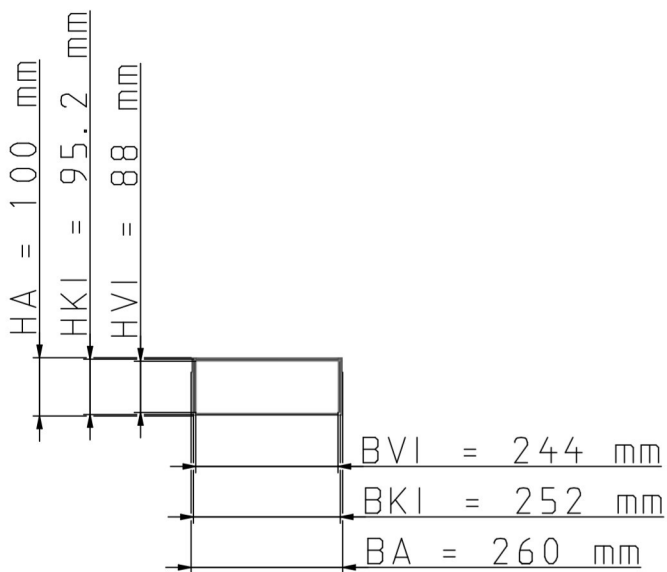

## Maßzeichnungen Instafix® BKI Installationskanal

Artikelnummer: IF1260100v

Instafix® BKI Gerader Kanal 1000 x 260 x 100 mm, verzinkt  
GTIN 4251636714793

Maßzeichnungen:

Einfach. Sicher. Für alle.

Wichmann Brandschutzsysteme GmbH & Co. KG • Siemensstraße 7 • 57439 Attendorn