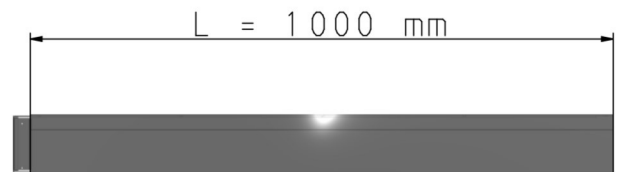

## Maßzeichnungen Instafix® BKI Installationskanal

Artikelnummer: IF1260100v

Instafix® BKI Gerader Kanal 1000 x 260 x 100 mm, verzinkt  
GTIN 4251636714793

Maßzeichnungen:

Einfach. Sicher. Für alle.

Wichmann Brandschutzsysteme GmbH & Co. KG • Siemensstraße 7 • 57439 Attendorn